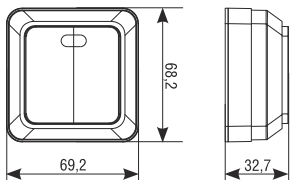

## ГАБАРИТНЫЕ РАЗМЕРЫ

Выключатели двухклавишные с подсветкой

Розетка одноместная с/з

Розетка одноместная б/з

Розетка двухместная б/з и с/з

Комбинированные блоки