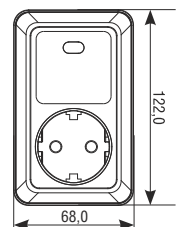

## ГАБАРИТНЫЕ РАЗМЕРЫ

Выключатели двухклавишные с подсветкой

Розетка одноместная с/з

Розетка одноместная б/з

Розетка двухместная б/з и с/з

Комбинированные блоки