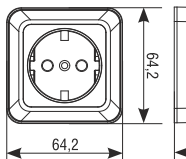

## ГАБАРИТНЫЕ РАЗМЕРЫ

Выключатели двухклавишные с подсветкой

Розетка одноместная с/з

Розетка одноместная б/з

Розетка двухместная б/з и с/з

Комбинированные блоки