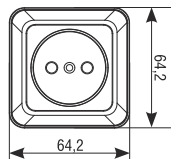

## ГАБАРИТНЫЕ РАЗМЕРЫ

Выключатели двухклавишные с подсветкой

Розетка одноместная с/з

Розетка одноместная б/з

Розетка двухместная б/з и с/з

Комбинированные блоки