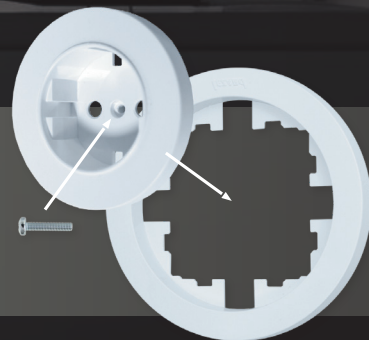

из латуни
(CuZn70-70%
медь и 30% цинк)

МОНТАЖНЫЕ ЛАПКИ

оснащены
механизмом
возврата лапок,
что облегчит
монтаж и демонтаж
розетки.

Розетка с заземлением

ВЫСОКОЕ КАЧЕСТВО

В производстве розеток и выключателей используются высококачественные материалы.