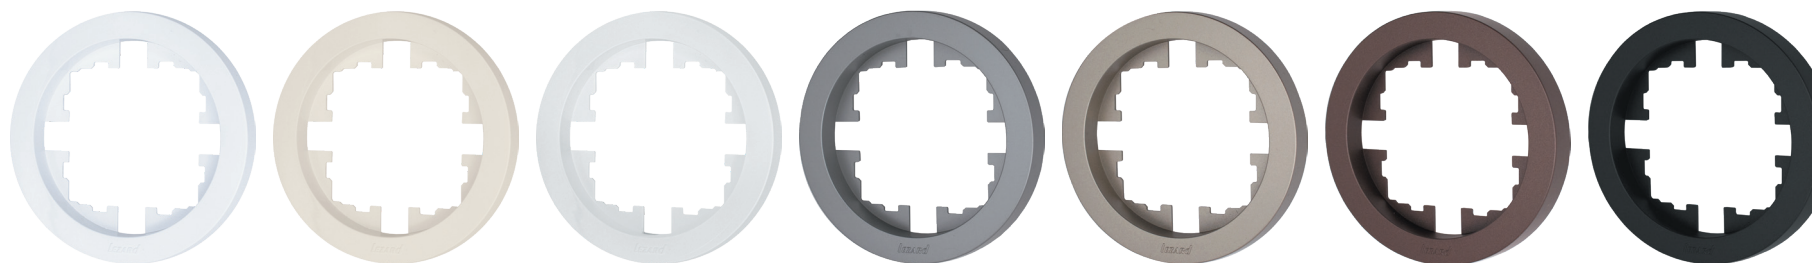

Рамка на 1 пост

Цвет:	Белый	Слоновая кость	Белая искра	Серый матовый	Титан	Шоколад	Чёрный бархат
Артикул:	744-0200-146	744-9000-146	744-1400-146	744-7400-146	744-3700-146	744-7300-146	744-4200-146
Количество:	10шт. / 120 шт.	10шт. / 120 шт.	10шт. / 120 шт.	10шт. / 120 шт.	10шт. / 120 шт.	10шт. / 120 шт.	10шт. / 120 шт.