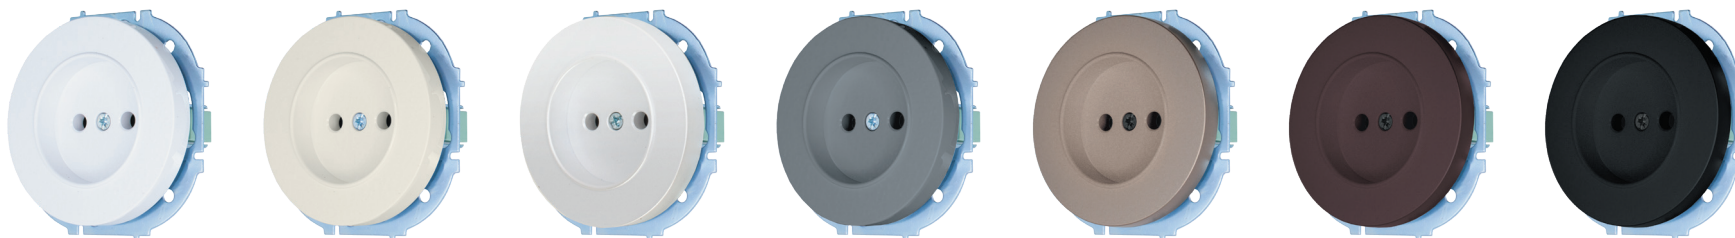

Розетка без заземления

Цвет:	Белый	Слоновая кость	Белая искра	Серый матовый	Титан	Шоколад	Чёрный бархат
Артикул:	743-0288-121B	743-9088-121B	743-1488-121B	743-7488-121B	743-3788-121B	743-7388-121B	743-4288-121B
Количество:	10шт. / 120 шт.	10шт. / 120 шт.	10шт. / 120 шт.	10шт. / 120 шт.	10шт. / 120 шт.	10шт. / 120 шт.	10шт. / 120 шт.