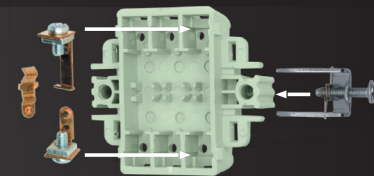

Устройство выключателя и розетки серии **OSEN**

Выключатель одноклавишный

КЛАВИШИ, РАМКИ И ВНЕШНИЙ КОРПУС РОЗЕТОК

изготавливаются
из ABS пластика,
который выдерживает
нагрев ДО 600 °С.

ЗАЩЕЛКИ И ВНУТРЕННИЙ ПЛАСТИК

делают из негорючего
поликарбоната,
выдерживающего
нагрев ДО 850 °С.

МЕТАЛЛИЧЕСКИЙ КАРКАС МЕХАНИЗМА

производится из
оцинкованной стали
и соответствует
стандартам
IEC 60669-1
и TS IEC 60884-1.

ТОКОПРОВОДЯЩИЕ КОНТАКТЫ

из латуни
(CuZn70-70%
медь и 30% цинк)

МОНТАЖНЫЕ ЛАПКИ

оснащены
механизмом
возврата лапок,
что облегчит
монтаж и демонтаж
розетки.