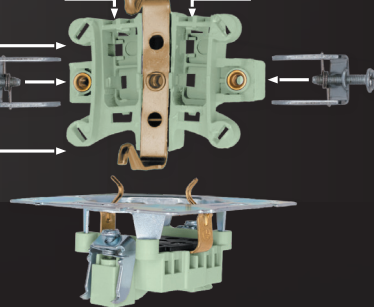

делают из негорючего
поликарбоната,
выдерживающего
нагрев ДО 850 °С.

МЕТАЛЛИЧЕСКИЙ КАРКАС МЕХАНИЗМА

производится из
оцинкованной стали
и соответствует
стандартам
IEC 60669-1
и TS IEC 60884-1.

ТОКОПРОВОДЯЩИЕ КОНТАКТЫ

из латуни
(CuZn70-70%
медь и 30% цинк)

МОНТАЖНЫЕ ЛАПКИ

оснащены
механизмом
возврата лапок,
что облегчит
монтаж и демонтаж
розетки.

Розетка с заземлением

ВЫСОКОЕ КАЧЕСТВО

В производстве розеток и выключателей используются высококачественные материалы.