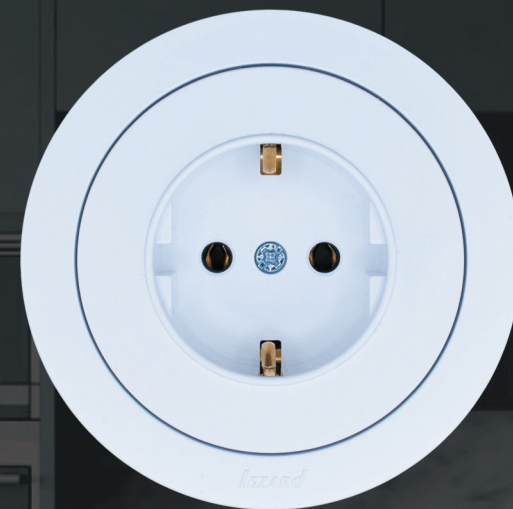

ТЕЛЕКОММУНИКАЦИОННЫЕ РОЗЕТКИ	19
Вывод кабеля	19
Розетка HDMI	19
Розетка ТВ проходная	20
Розетка ТВ оконечная	20
Розетка телефонная евро	20
Розетка компьютерная белая Cat 6	21
Розетка компьютерная двойная	21
Розетка компьютер+телефон	21
КВАДРАТНЫЕ РАМКИ	22
Рамка на 1 пост	22
Рамка на 2 поста	22
Рамка на 3 поста	23
Рамка на 4 поста	23
Рамка на 5 постов	23
КРУГЛЫЕ РАМКИ	24
Рамка на 1 пост	24
Рамка на 2 поста	24
Рамка на 3 поста	25
Рамка на 4 поста	25
Рамка на 5 постов	25
РАМКИ АКРИЛОВЫЕ МАТОВЫЕ И ГЛЯНЦЕВЫЕ	26
О КОМПАНИИ	29
НАШИ АДРЕСА	30