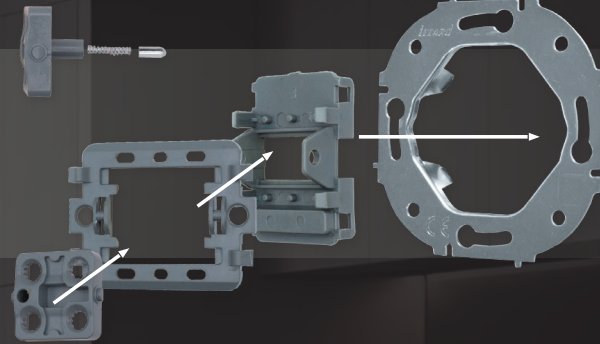

Устройство выключателя и розетки серии **OSEN**

Выключатель одноклавишный

КЛАВИШИ, РАМКИ И ВНЕШНИЙ КОРПУС РОЗЕТОК

изготавливаются
из ABS пластика,
который выдерживает
нагрев ДО 600 °С.

ЗАЩЕЛКИ И ВНУТРЕННИЙ ПЛАСТИК

делают из негорючего
поликарбоната,
выдерживающего
нагрев ДО 850 °С.

МЕТАЛЛИЧЕСКИЙ КАРКАС МЕХАНИЗМА

производится из
оцинкованной стали
и соответствует
стандартам
IEC 60669-1
и TS IEC 60884-1.

ТОКОПРОВОДЯЩИЕ КОНТАКТЫ

из латуни
(CuZn70-70%
медь и 30% цинк)

МОНТАЖНЫЕ ЛАПКИ

оснащены
механизмом
возврата лапок,
что облегчит
монтаж и демонтаж
розетки.