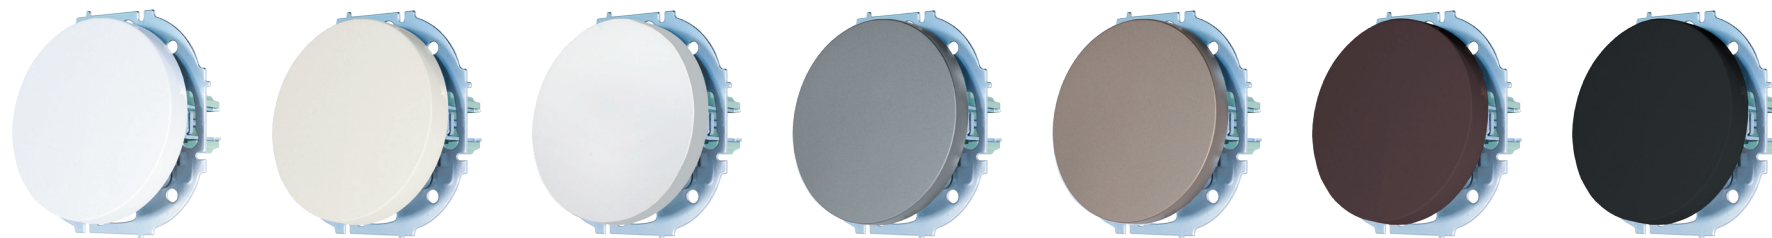

ОСЕН

Выключатель

Цвет:	Белый	Слоновая кость	Белая искра	Серый матовый	Титан	Шоколад	Чёрный бархат
Артикул:	743-0288-100	743-9088-100	743-1488-100	743-7488-100	743-3788-100	743-7388-100	743-4288-100
Количество:	10шт. / 120 шт.	10шт. / 120 шт.	10шт. / 120 шт.	10шт. / 120 шт.	10шт. / 120 шт.	10шт. / 120 шт.	10шт. / 120 шт.