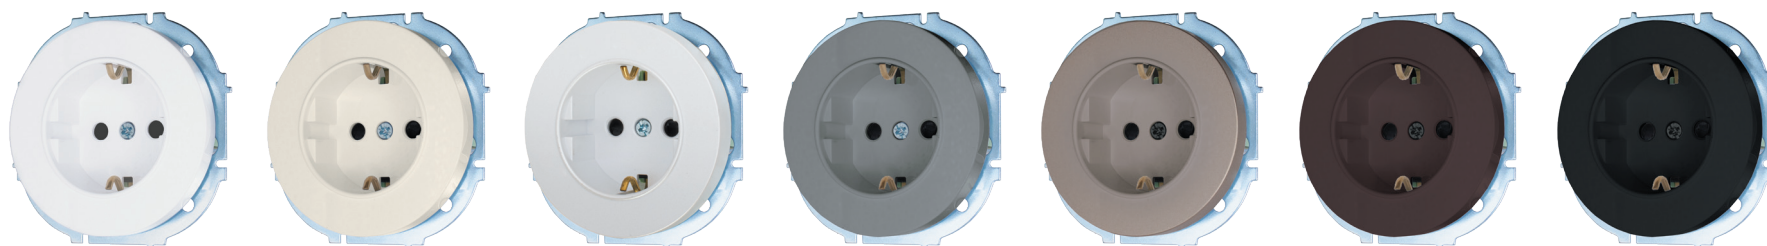

Розетка с защитой от детей

Цвет:	Белый	Слоновая кость	Белая искра	Серый матовый	Титан	Шоколад	Чёрный бархат
Артикул:	743-0288-124B	743-9088-124B	743-1488-124B	743-7488-124B	743-3788-124B	743-7388-124B	743-4288-124B
Количество:	10шт. / 120 шт.	10шт. / 120 шт.	10шт. / 120 шт.	10шт. / 120 шт.	10шт. / 120 шт.	10шт. / 120 шт.	10шт. / 120 шт.