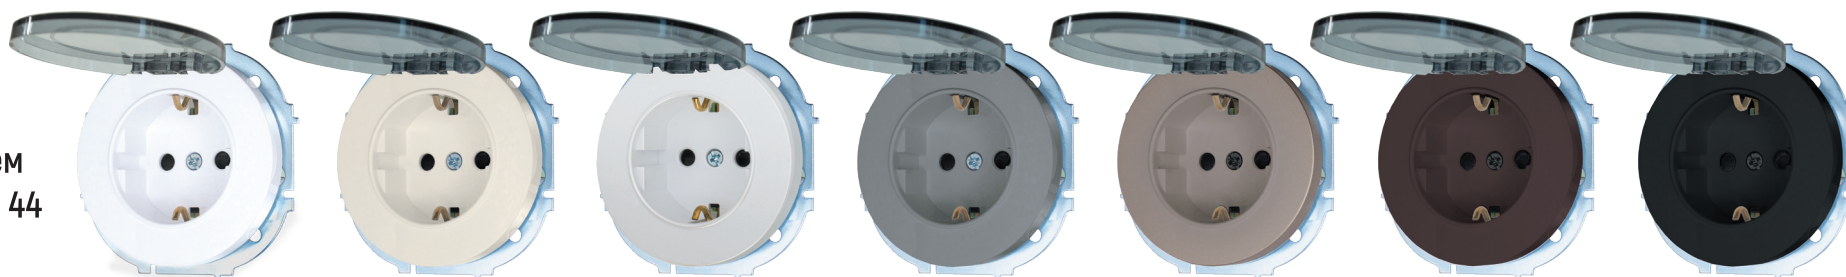

OSEN

Розетка
с заземлением
с крышкой IP 44