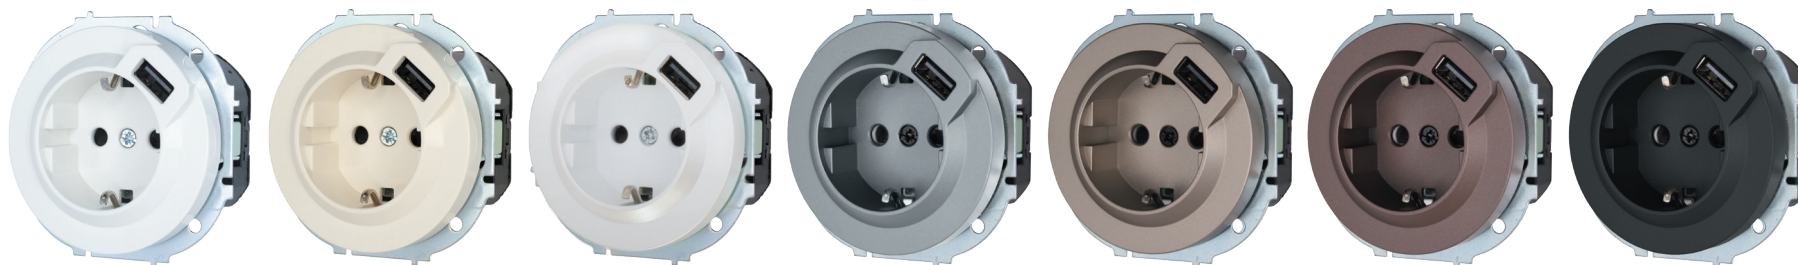

**Розетка
с заземлением
USB**

Цвет:	Белый	Слоновая кость	Белая искра	Серый матовый	Титан	Шоколад	Чёрный бархат
Артикул:	743-0288-181	743-9088-181	743-1488-181	743-7488-181	743-3788-181	743-7388-181	743-4288-181
Количество:	10шт. / 120 шт.	10шт. / 120 шт.	10шт. / 120 шт.	10шт. / 120 шт.	10шт. / 120 шт.	10шт. / 120 шт.	10шт. / 120 шт.