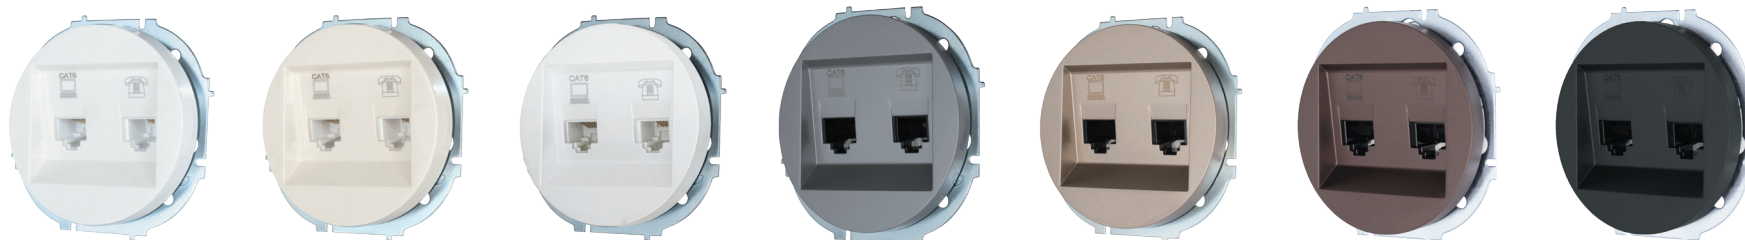

Розетка компьютерная + телефон Cat 6

Цвет:	Белый	Слоновая кость	Белая искра	Серый матовый	Титан	Шоколад	Чёрный бархат
Артикул:	743-0288-144	743-9088-144	743-1488-144	743-7488-144	743-3788-144	743-7388-144	743-4288-144
Количество:	10шт. / 120 шт.	10шт. / 120 шт.	10шт. / 120 шт.	10шт. / 120 шт.	10шт. / 120 шт.	10шт. / 120 шт.	10шт. / 120 шт.