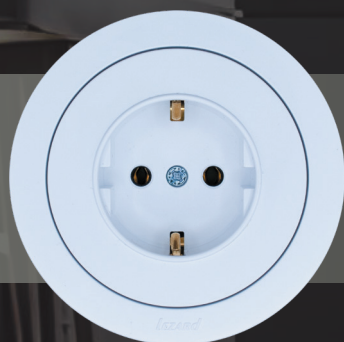

из латуни
(CuZn70-70%
медь и 30% цинк)

МОНТАЖНЫЕ ЛАПКИ

оснащены
механизмом
возврата лапок,
что облегчит
монтаж и демонтаж
розетки.

Розетка с заземлением

ВЫСОКОЕ КАЧЕСТВО

В производстве розеток и выключателей используются высококачественные материалы.