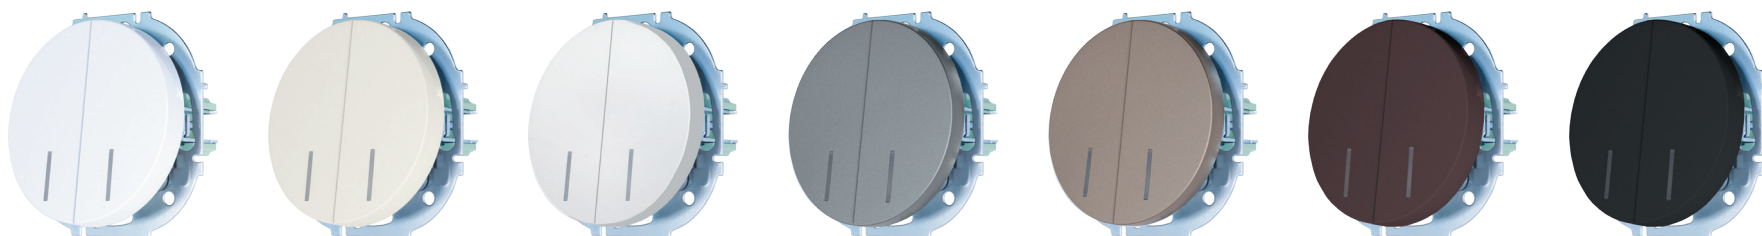

Выключатель двойной с подсветкой

Цвет:	Белый	Слоновая кость	Белая искра	Серый матовый	Титан	Шоколад	Чёрный бархат
Артикул:	743-0288-112	743-9088-112	743-1488-112	743-7488-112	743-3788-112	743-7388-112	743-4288-112
Количество:	10шт. / 120 шт.	10шт. / 120 шт.	10шт. / 120 шт.	10шт. / 120 шт.	10шт. / 120 шт.	10шт. / 120 шт.	10шт. / 120 шт.