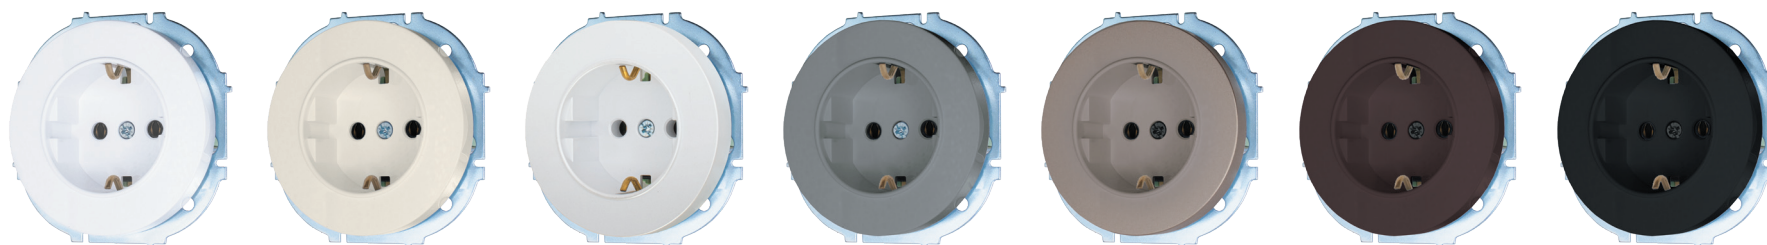

Розетка с заземлением

Цвет:	Белый	Слоновая кость	Белая искра	Серый матовый	Титан	Шоколад	Чёрный бархат
Артикул:	743-0288-122B	743-9088-122B	743-1488-122B	743-7488-122B	743-3788-122B	743-7388-122B	743-4288-122B
Количество:	10шт. / 120 шт.	10шт. / 120 шт.	10шт. / 120 шт.	10шт. / 120 шт.	10шт. / 120 шт.	10шт. / 120 шт.	10шт. / 120 шт.