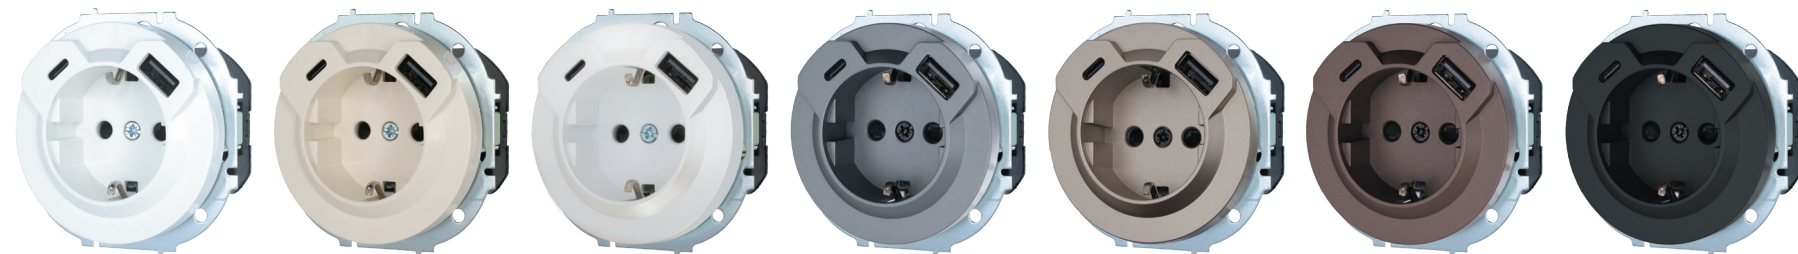

**Розетка
с заземлением
TC + USB**

Цвет:	Белый	Слоновая кость	Белая искра	Серый матовый	Титан	Шоколад	Чёрный бархат
Артикул:	743-0288-181TC	743-9088-181TC	743-1488-181TC	743-7488-181TC	743-3788-181TC	743-7388-181TC	743-4288-181TC
Количество:	10шт. / 120 шт.	10шт. / 120 шт.	10шт. / 120 шт.	10шт. / 120 шт.	10шт. / 120 шт.	10шт. / 120 шт.	10шт. / 120 шт.