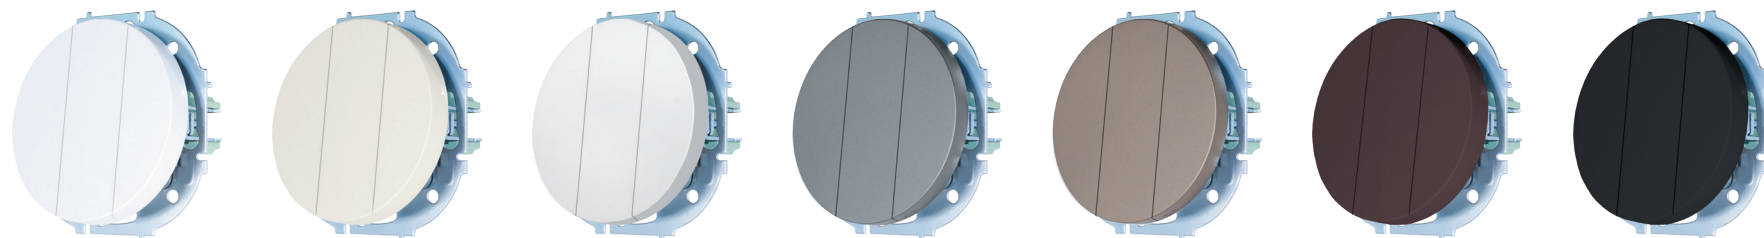

Выключатель тройной

Цвет:	Белый	Слоновая кость	Белая искра	Серый матовый	Титан	Шоколад	Чёрный бархат
Артикул:	743-0288-109	743-9088-109	743-1488-109	743-7488-109	743-3788-109	743-7388-109	743-4288-109
Количество:	10шт. / 120 шт.	10шт. / 120 шт.	10шт. / 120 шт.	10шт. / 120 шт.	10шт. / 120 шт.	10шт. / 120 шт.	10шт. / 120 шт.