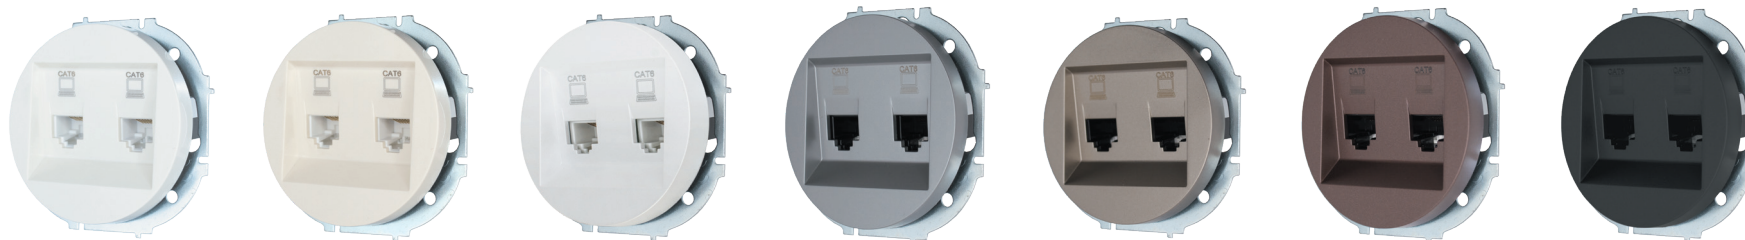

Розетка двойная компьютерная

Цвет:	Белый	Слоновая кость	Белая искра	Серый матовый	Титан	Шоколад	Чёрный бархат
Артикул:	743-0288-141	743-9088-141	743-1488-141	743-7488-141	743-3788-141	743-7388-141	743-4288-141
Количество:	10шт. / 120 шт.	10шт. / 120 шт.	10шт. / 120 шт.	10шт. / 120 шт.	10шт. / 120 шт.	10шт. / 120 шт.	10шт. / 120 шт.