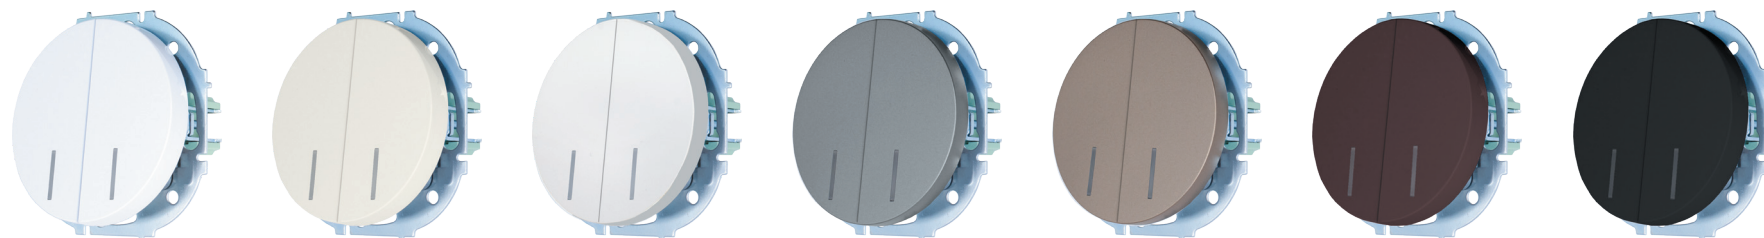

Выключатель двойной с самовозвратом и подсветкой

Цвет:	Белый	Слоновая кость	Белая искра	Серый матовый	Титан	Шоколад	Чёрный бархат
Артикул:	743-0288-112PB	743-9088-112PB	743-1488-112PB	743-7488-112PB	743-3788-112PB	743-7388-112PB	743-4288-112PB
Количество:	10шт. / 120 шт.	10шт. / 120 шт.	10шт. / 120 шт.	10шт. / 120 шт.	10шт. / 120 шт.	10шт. / 120 шт.	10шт. / 120 шт.