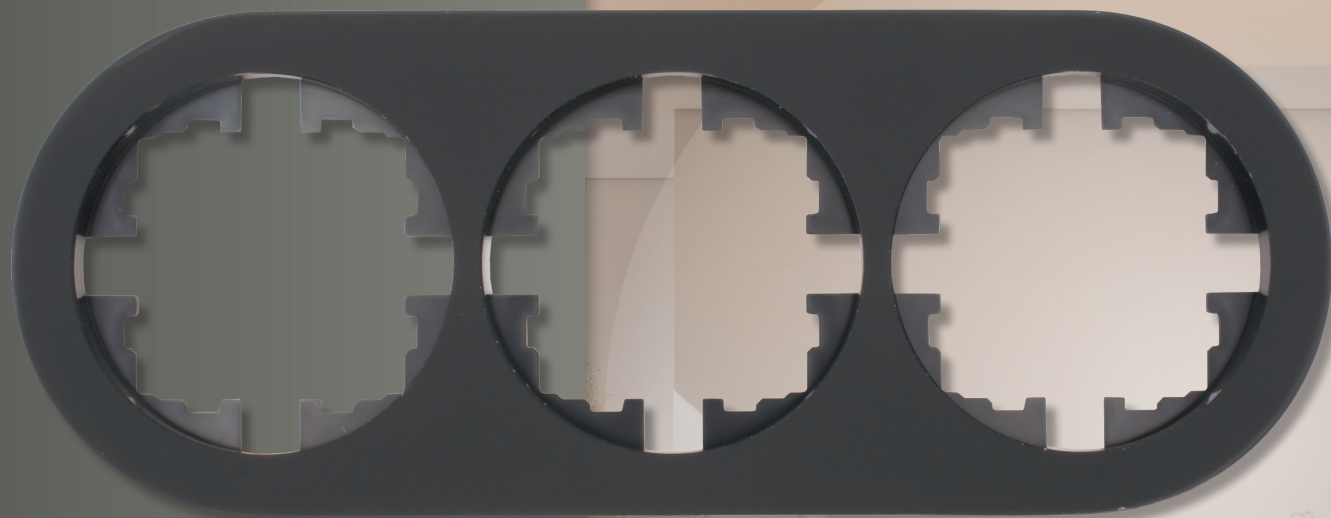

ОSEN

LEZARD®