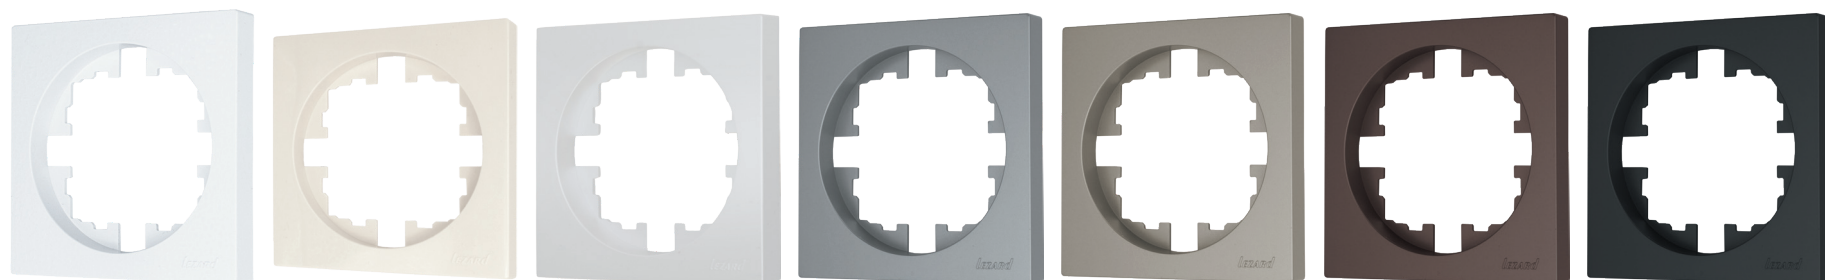

Рамка на 1 пост

Цвет:	Белый	Слоновая кость	Белая искра	Серый матовый	Титан	Шоколад	Чёрный бархат
Артикул:	743-0200-146	743-9000-146	743-1400-146	743-7400-146	743-3700-146	743-7300-146	743-4200-146
Количество:	10шт. / 120 шт.	10шт. / 120 шт.	10шт. / 120 шт.	10шт. / 120 шт.	10шт. / 120 шт.	10шт. / 120 шт.	10шт. / 120 шт.