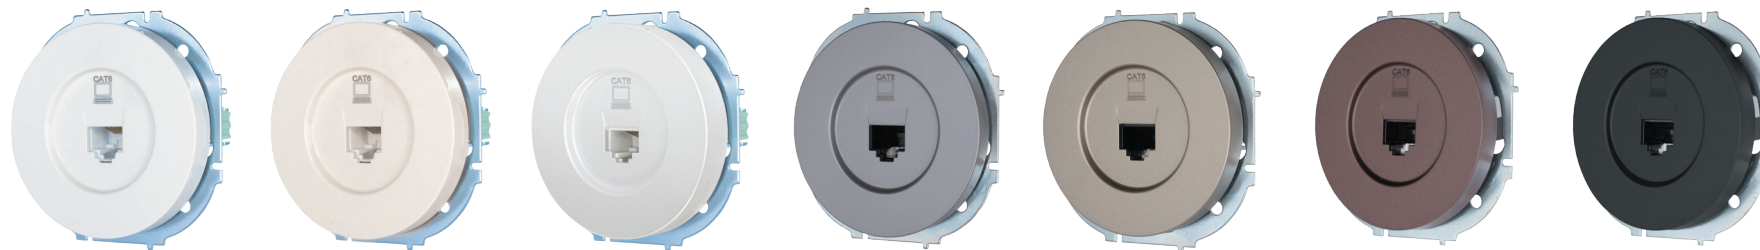

ОСЕН

Розетка компьютерная Cat 6

Цвет:	Белый	Слоновая кость	Белая искра	Серый матовый	Титан	Шоколад	Чёрный бархат
Артикул:	743-0288-140	743-9088-140	743-1488-140	743-7488-140	743-3788-140	743-7388-140	743-4288-140
Количество:	10шт. / 120 шт.	10шт. / 120 шт.	10шт. / 120 шт.	10шт. / 120 шт.	10шт. / 120 шт.	10шт. / 120 шт.	10шт. / 120 шт.