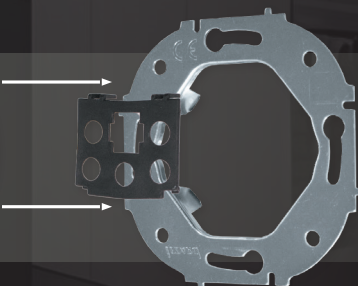

делают из негорючего
поликарбоната,
выдерживающего
нагрев ДО 850 °С.

МЕТАЛЛИЧЕСКИЙ КАРКАС МЕХАНИЗМА

производится из
оцинкованной стали
и соответствует
стандартам
IEC 60669-1
и TS IEC 60884-1.

ТОКОПРОВОДЯЩИЕ КОНТАКТЫ

из латуни
(CuZn70-70%
медь и 30% цинк)

МОНТАЖНЫЕ ЛАПКИ

оснащены
механизмом
возврата лапок,
что облегчит
монтаж и демонтаж
розетки.

Розетка с заземлением

ВЫСОКОЕ КАЧЕСТВО

В производстве розеток и выключателей используются высококачественные материалы.