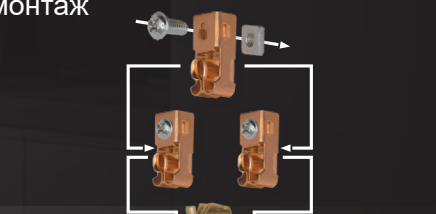

делают из негорючего
поликарбоната,
выдерживающего
нагрев ДО 850 °С.

МЕТАЛЛИЧЕСКИЙ КАРКАС МЕХАНИЗМА

производится из
оцинкованной стали
и соответствует
стандартам
IEC 60669-1
и TS IEC 60884-1.

ТОКОПРОВОДЯЩИЕ КОНТАКТЫ

из латуни
(CuZn70-70%
медь и 30% цинк)

МОНТАЖНЫЕ ЛАПКИ

оснащены
механизмом
возврата лапок,
что облегчит
монтаж и демонтаж
розетки.

Розетка с заземлением

ВЫСОКОЕ КАЧЕСТВО

В производстве розеток и выключателей используются высококачественные материалы.