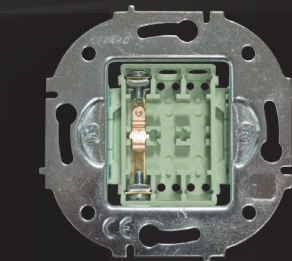

Устройство выключателя и розетки серии **OSEN**

Выключатель одноклавишный

КЛАВИШИ, РАМКИ И ВНЕШНИЙ КОРПУС РОЗЕТОК

изготавливаются
из ABS пластика,
который выдерживает
нагрев ДО 600 °С.

ЗАЩЕЛКИ И ВНУТРЕННИЙ ПЛАСТИК

делают из негорючего
поликарбоната,
выдерживающего
нагрев ДО 850 °С.

МЕТАЛЛИЧЕСКИЙ КАРКАС МЕХАНИЗМА

производится из
оцинкованной стали
и соответствует
стандартам
IEC 60669-1
и TS IEC 60884-1.

ТОКОПРОВОДЯЩИЕ КОНТАКТЫ

из латуни
(CuZn70-70%
медь и 30% цинк)

МОНТАЖНЫЕ ЛАПКИ

оснащены
механизмом
возврата лапок,
что облегчит
монтаж и демонтаж
розетки.