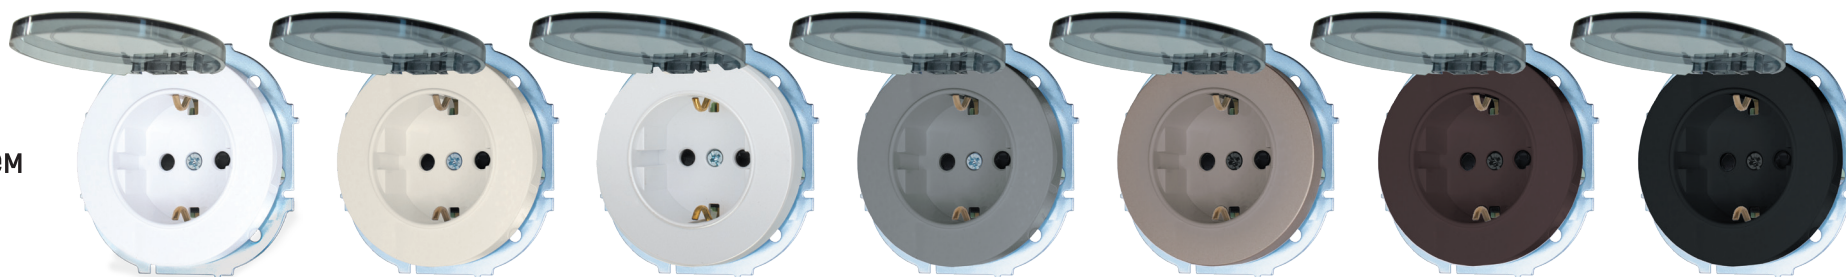

Цвет:	Белый	Слоновая кость	Белая искра	Серый матовый	Титан	Шоколад	Чёрный бархат
Артикул:	743-0288-123VIPCH	743-9088-123VIPCH	743-1488-123VIPCH	743-7488-123VIPCH	743-3788-123VIPCH	743-7388-123VIPCH	743-4288-123VIPCH
Количество:	10шт. / 120 шт.	10шт. / 120 шт.	10шт. / 120 шт.	10шт. / 120 шт.	10шт. / 120 шт.	10шт. / 120 шт.	10шт. / 120 шт.

Розетка
с заземлением
с крышкой