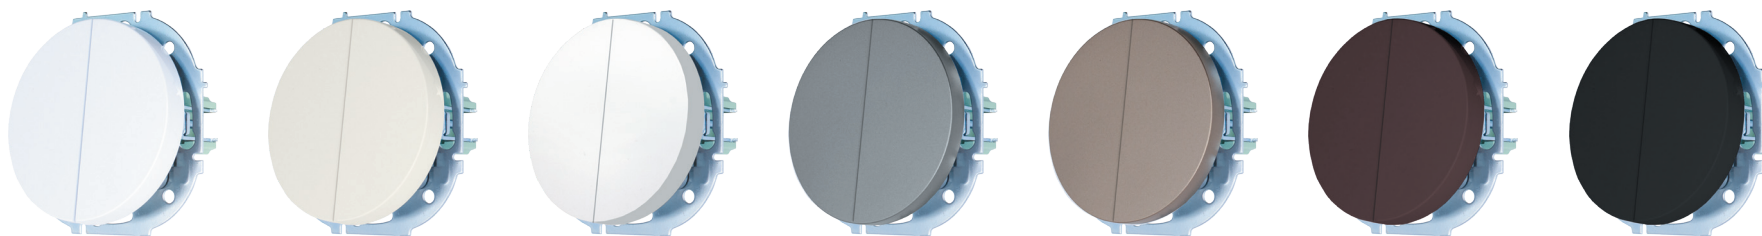

Выключатель двойной

Цвет:	Белый	Слоновая кость	Белая искра	Серый матовый	Титан	Шоколад	Чёрный бархат
Артикул:	743-0288-101	743-9088-101	743-1488-101	743-7488-101	743-3788-101	743-7388-101	743-4288-101
Количество:	10шт. / 120 шт.	10шт. / 120 шт.	10шт. / 120 шт.	10шт. / 120 шт.	10шт. / 120 шт.	10шт. / 120 шт.	10шт. / 120 шт.