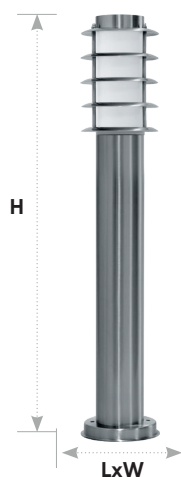

Архитектурные и ландшафтные светильники серии «Техно»

Feron

Материал: нержавеющая сталь, пластик.

Монтажные размеры
DH022-450 - DH027-1100:

DH022-450 арт. 11809

LxWxH, мм (75x75x450)

DH022-650 арт. 11810

LxWxH, мм (75x75x650)

DH022-1100 арт. 11808

LxWxH, мм (75x75x1100)

DH027-1100 арт. 11814

LxWxH, мм (118x118x1100)

Рассеиватель REF700
(арт. 06352) можно
приобрести отдельно

DH027-450 арт. 11815

LxWxH, мм (118x118x450)

DH027-650 арт. 11816

LxWxH, мм (118x118x650)

Предназначены для благоустройства загородного участка и подсветки архитектурных фасадов зданий.

В качестве источника света в светильниках используются светодиодные лампы с цоколем E27. Это делает их более удобными в эксплуатации, так как позволяет легко заменить лампу по мере необходимости.