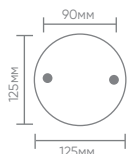

Архитектурные и ландшафтные светильники серии «Техно»

Feron

Материал: нержавеющая сталь, пластик.

Монтажные размеры
DH022-450 - DH027-1100:

DH022-450 арт. 11809

LxWxH, мм (75x75x450)

DH022-650 арт. 11810

LxWxH, мм (75x75x650)

DH022-1100 арт. 11808

LxWxH, мм (75x75x1100)

DH027-1100 арт. 11814

LxWxH, мм (118x118x1100)

Рассеиватель REF700
(арт. 06352) можно
приобрести отдельно

DH027-450 арт. 11815

LxWxH, мм (118x118x450)

DH027-650 арт. 11816