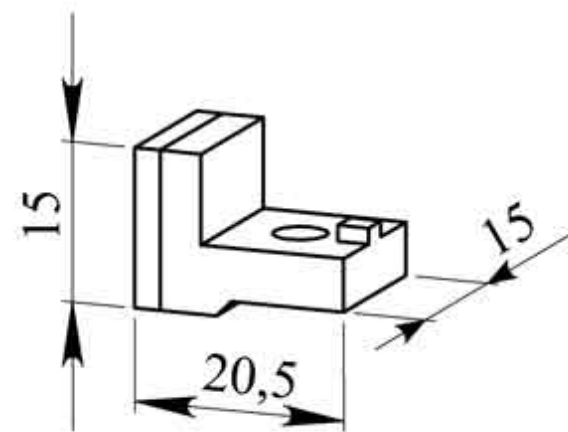

Контакт контактора ES-250 (подвижный)