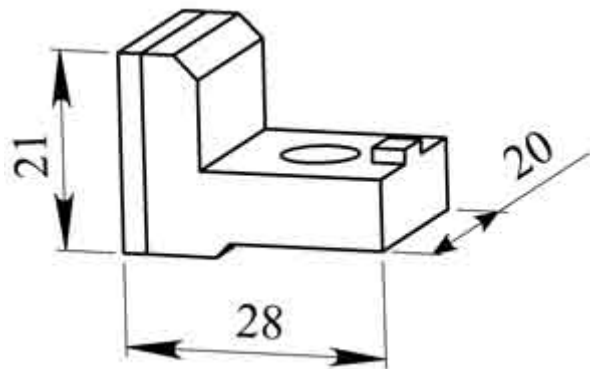

Контакт контактора ES-400 (подвижный)

Контакт контактора ES-160 (неподвижный)