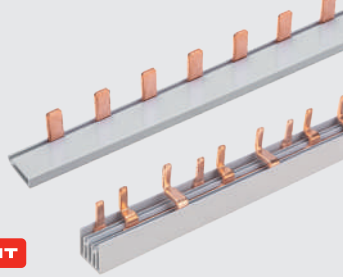

### Шины соединительные

REXANT

- Изготовлены из меди марки М1 для повышения электропроводности
- Корпус из диэлектрического материала, не поддерживающего горение
- Укомплектованы заглушками

Артикул	Модель	Длина, см	Сила тока, А
11-2241-1	PIN 1P	22 (12 модулей)	63
11-2244-1	PIN 3P	22 (12 модулей)	63
11-2256	PIN 3P	22 (12 модулей)	100

### Кросс-модули (шины в корпусе)

REXANT

- Изолирующая задняя панель и защитная крышка выполнены из самозатухающего пластика
- Контактная часть изготовлена из электротехнической латуни
- Универсальное крепление на монтажную панель или на DIN-рейку

### Шины с изолятором

REXANT

- Изоляция не поддерживает горение
- Шины выполнены из высококачественной латуни с содержанием меди не ниже 58%
- Винты со скругленной контактной частью

Артикул	Модель	Исполнение	Кол-во отверстий
11-2312	8 × 12 мм 6 групп	В изоляторе	6
11-2314	8 × 12 мм 8 групп	В изоляторе	8
11-2348	8 × 12 мм 10 групп	С DIN-изолятором	10

### Кабельные вводы IP68

REXANT

- Цельный профиль прокладки обеспечивает герметизацию корпуса готового изделия
- Специальная форма усиков на корпусе плотно обжимает и удерживает провода
- Дополнительные насечки на оборотной стороне гайки препятствуют отвинчиванию