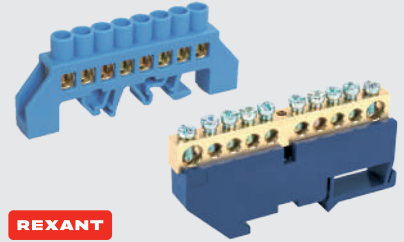

### Шины соединительные

REXANT

- Изготовлены из меди марки М1 для повышения электропроводности
- Корпус из диэлектрического материала, не поддерживающего горение
- Укомплектованы заглушками

Артикул	Модель	Длина, см	Сила тока, А
11-2241-1	PIN 1P	22 (12 модулей)	63
11-2244-1	PIN 3P	22 (12 модулей)	63
11-2256	PIN 3P	22 (12 модулей)	100

### Кросс-модули (шины в корпусе)

REXANT

- Изолирующая задняя панель и защитная крышка выполнены из самозатухающего пластика
- Контактная часть изготовлена из электротехнической латуни
- Универсальное крепление на монтажную панель или на DIN-рейку

### Шины с изолятором

REXANT

- Изоляция не поддерживает горение
- Шины выполнены из высококачественной латуни с содержанием меди не ниже 58%
- Винты со скругленной контактной частью

Артикул	Модель	Исполнение	Кол-во отверстий
11-2312	8 × 12 мм 6 групп	В изоляторе	6
11-2314	8 × 12 мм 8 групп	В изоляторе	8
11-2348	8 × 12 мм 10 групп	С DIN-изолятором	10

### Кабельные вводы IP68

REXANT

- Цельный профиль прокладки обеспечивает герметизацию корпуса готового изделия
- Специальная форма усиков на корпусе плотно обжимает и удерживает провода
- Дополнительные насечки на оборотной стороне гайки препятствуют отвинчиванию