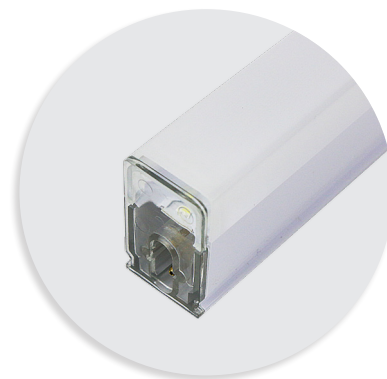

# Светодиодный линейный светильник AL5058

# Feron

Материал: пластик

**7W, 700Lm**

LxWxH,mm (443x22x35)

**4000K**

арт. 51723

**6500K**

арт. 51724

**9W, 900Lm**

LxWxH,mm (569x22x35)

**4000K**

арт. 51725

**6500K**

арт. 51726

Транзитное соединение до 1000W

С помощью светильников AL5058 с коннекторами различной формы (прямого, X, Y, V, L) можно создавать различные конструкции для освещения офисов, небольших магазинов, детейлинг центров и пр. Возможна установка на подвесы.

# Feron

Материал: пластик

IP20

Сетевой кабель LD5058C подключается к светильнику через коннекторы