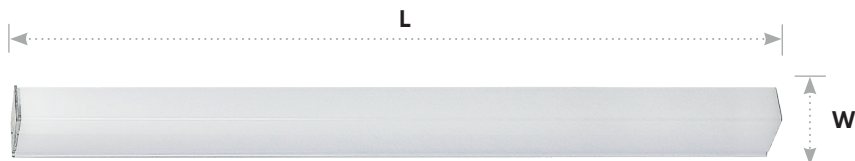

Светодиодный линейный светильник AL5058

Feron

Материал: пластик

7W, 700Lm

LxWxH,mm (443x22x35)

4000K

арт. 51723

6500K

арт. 51724

9W, 900Lm

LxWxH,mm (569x22x35)

4000K

арт. 51725

6500K

арт. 51726

Транзитное соединение до 1000W