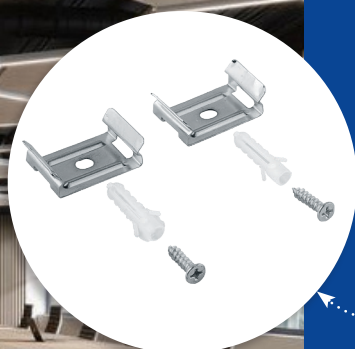

**9W, 900Lm**

LxWxH,mm (569x22x35)

**4000K**

арт. 51725

**6500K**

арт. 51726

Транзитное соединение до 1000W

С помощью светильников AL5058 с коннекторами различной формы (прямого, X, Y, V, L) можно создавать различные конструкции для освещения офисов, небольших магазинов, детейлинг центров и пр. Возможна установка на подвесы.

Простой и быстрый монтаж. Все необходимые крепежи в комплекте.