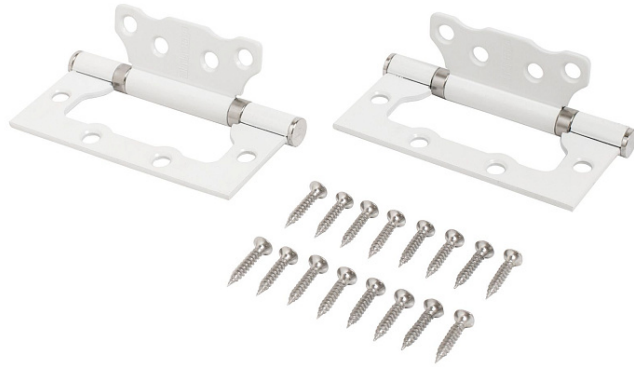

АЛЛЮР 100X75 2ВВ W КОРОБКА 2,5ММ МАТОВЫЙ БЕЛЫЙ ПЕТЛЯ НАКЛАДНАЯ БЕЗ ВРЕЗКИ 2 ШТ (50,10)

Код: 14531

ОБЩИЕ ХАРАКТЕРИСТИКИ

Код товара	14531
Производитель	Аллюр
Страна производства	КИТАЙ
Материал	Сталь
Цвет	Матовый белый
Гарантия	3 года

ГАБАРИТЫ И ВЕС

Вес (брутто)	0.318
--------------------	-------

УПАКОВКА

Индивидуальная упаковка	Коробка
Штук в коробке	50

ОПИСАНИЕ

Петля дверная универсальная, без врезки. Предназначена для установки на левые и правые двери. Материал - сталь, гальваническое покрытие. Размер петли - 100x75x2,5 мм. 2 подшипника, плоский колпачок.