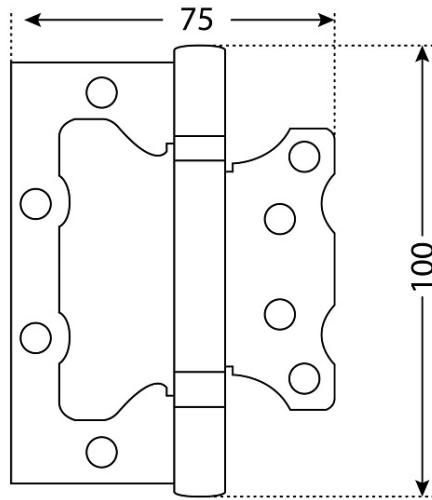

АЛЛЮР 100X75 2ВВ W КОРОБКА 2,5ММ МАТОВЫЙ БЕЛЫЙ ПЕТЛЯ НАКЛАДНАЯ БЕЗ ВРЕЗКИ 2 ШТ (50,10)

Код: 14531

ОБЩИЕ ХАРАКТЕРИСТИКИ

Код товара	14531
Производитель	Аллюр
Страна производства	КИТАЙ
Материал	Сталь
Цвет	Матовый белый
Гарантия	3 года

ГАБАРИТЫ И ВЕС

Вес (брутто)	0.318
--------------------	-------

УПАКОВКА

Индивидуальная упаковка	Коробка
Штук в коробке	50

ОПИСАНИЕ

Петля дверная универсальная, без врезки. Предназначена для установки на левые и правые двери. Материал - сталь, гальваническое покрытие. Размер петли - 100x75x2,5 мм. 2 подшипника, плоский колпачок.