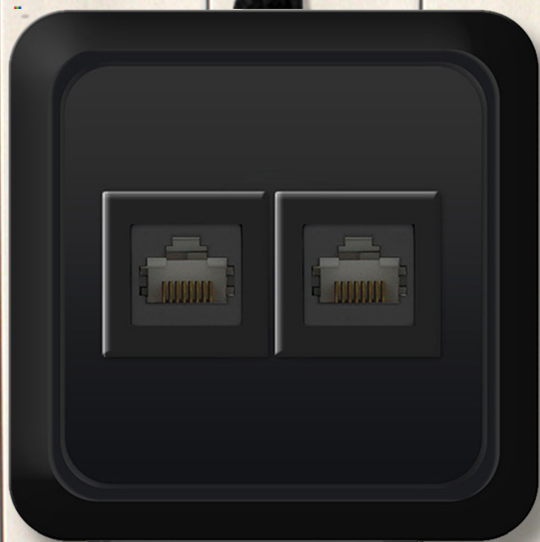

UNIVERSAL®