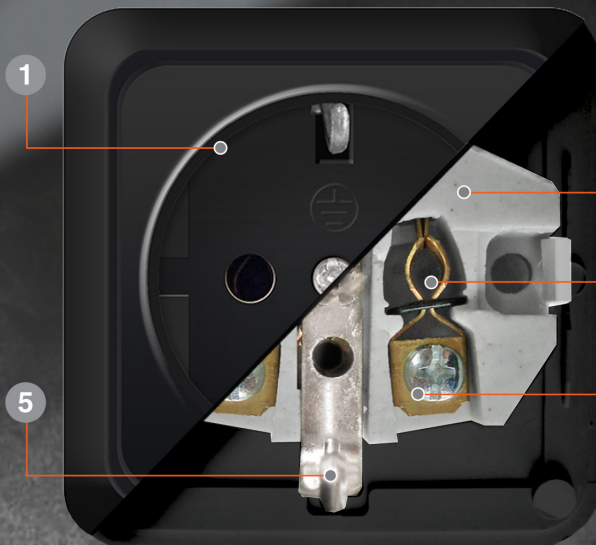

ЭУИ серия «Олимп»

Конструкция
розеток и
выключателей

Розетки

1. Корпус из АБС-пластика
2. Керамическое основание (1- и 2-х местные розетки)
3. Латунная контактная группа
4. Зажимная гайка особой квадратной формы
5. Анодированный контакт заземления