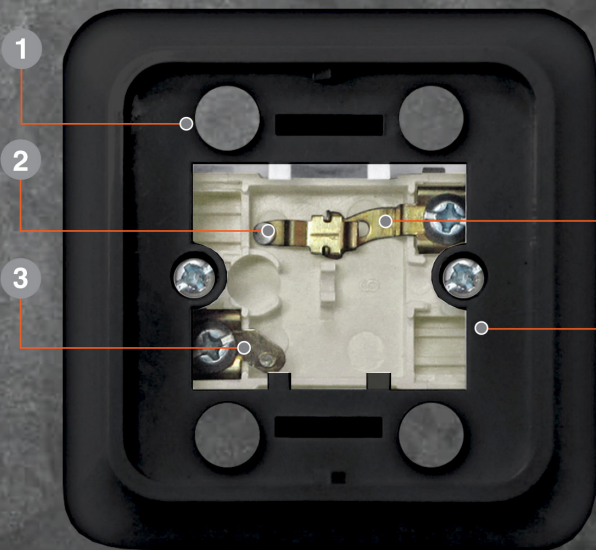

Выключатели

1. Корпус из АБС-пластика
2. Серебряная пятка
3. Зажимная шайба терминала
4. Латунная контактная группа
5. Основание из негорючего пластика