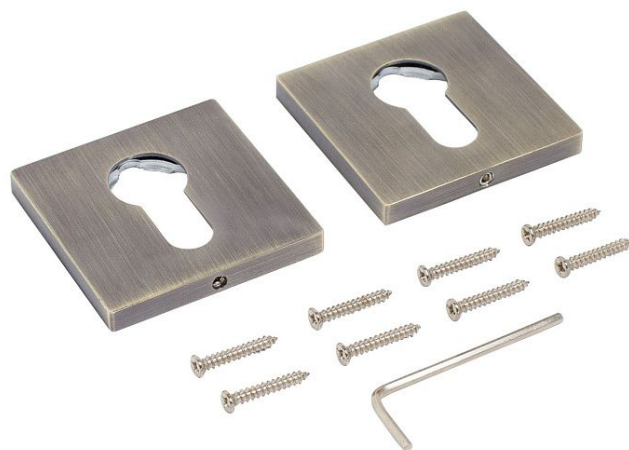

НАКЛАДКА ДЛЯ Ц/М АЛЛЮР АРТ ET-S2 МАВ(6230) МАТ.БРОНЗА (100,10)

Код: 13842

ОБЩИЕ ХАРАКТЕРИСТИКИ

Код товара 13842
Производитель Аллюр
Страна производства КИТАЙ
Материал Алюминий/ЦАМ
Цвет Матовая бронза
Гарантия 3 года

ГАБАРИТЫ И ВЕС

Вес (брутто) 0.119

УПАКОВКА

Индивидуальная упаковка Хедер
Штук в коробке 100

ОПИСАНИЕ

Комплект декоративных накладок под цилиндрический механизм замка. Материал - алюминиевый сплав, ЦАМ, гальваническое покрытие. Как правило, устанавливаются в комплекте с отдельными ручками на квадратной накладке аналогичного цвета.