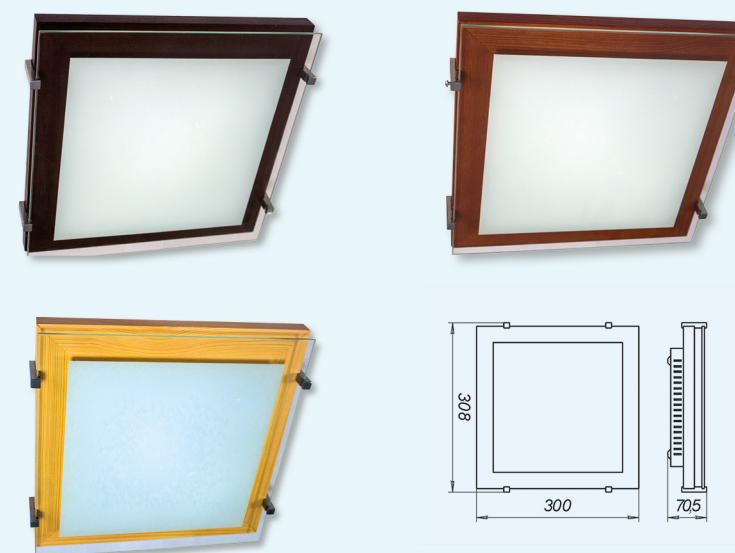

Возможно изготовление с LED модулем

«ПОЛЕСЬЕ» М95

Лампа	Артикул	Декор
1XE27 max 40 Вт	1005205890	корпус сосна/ винт хром
2XE27 max 40 Вт	1005205891	корпус вишня/ винт хром
2XE27 max 40 Вт	1005205892	корпус венге/ винт хром

Возможно изготовление с LED модулем

«ПОЛЕСЬЕ» М41

Лампа	Артикул	Декор
1XE27 max 40 Вт	1005205884	корпус сосна/ хром
1XE27 max 40 Вт	1005205885	корпус вишня/ хром
1XE27 max 40 Вт	1005205886	корпус венге/ хром

Возможно изготовление с LED модулем

СЕРИЯ «ПОЛЕСЬЕ»

«ПОЛЕСЬЕ» М40

Лампа	Артикул	Декор
1XE27 max 40 Вт	1005205881	корпус сосна/ хром
1XE27 max 40 Вт	1005205882	корпус вишня/ хром
1XE27 max 40 Вт	1005205883	корпус венге/ хром

Возможно изготовление с LED модулем

«ПОЛЕСЬЕ» М94

Лампа	Артикул	Декор
3XE27 max 40 Вт	1005205893	корпус сосна/ винт хром
3XE27 max 40 Вт	1005205894	корпус вишня/ винт хром
3XE27 max 40 Вт	1005205895	корпус венге/ винт хром