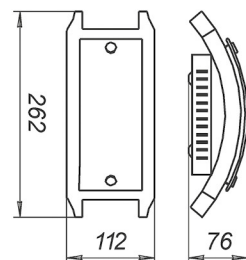

СЕРИЯ «ПОЛЕСЬЕ»

«ПОЛЕСЬЕ» М39

Лампа	Артикул	Декор
1XE27 max 40 Вт	1005205878	корпус сосна/ винт золото
1XE27 max 40 Вт	1005205879	корпус сосна/ винт золото
1XE27 max 40 Вт	1005205880	корпус венге/ винт золото

Возможно изготовление с LED модулем

«ПОЛЕСЬЕ» М95

Лампа	Артикул	Декор
1XE27 max 40 Вт	1005205890	корпус сосна/ винт хром
2XE27 max 40 Вт	1005205891	корпус вишня/ винт хром
2XE27 max 40 Вт	1005205892	корпус венге/ винт хром