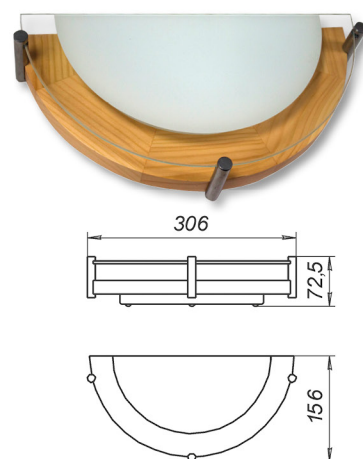

СЕРИЯ «ПОЛЕСЬЕ»

«ПОЛЕСЬЕ» М39

Лампа	Артикул	Декор
1XE27 max 40 Вт	1005205878	корпус сосна/ винт золото
1XE27 max 40 Вт	1005205879	корпус сосна/ винт золото
1XE27 max 40 Вт	1005205880	корпус венге/ винт золото

Возможно изготовление с LED модулем

«ПОЛЕСЬЕ» М95

Лампа	Артикул	Декор
1XE27 max 40 Вт	1005205890	корпус сосна/ винт хром
2XE27 max 40 Вт	1005205891	корпус вишня/ винт хром
2XE27 max 40 Вт	1005205892	корпус венге/ винт хром

Возможно изготовление с LED модулем

«ПОЛЕСЬЕ» М41

Лампа	Артикул	Декор
1XE27 max 40 Вт	1005205884	корпус сосна/ хром
1XE27 max 40 Вт	1005205885	корпус вишня/ хром
1XE27 max 40 Вт	1005205886	корпус венге/ хром

Возможно изготовление с LED модулем

СЕРИЯ «ПОЛЕСЬЕ»

«ПОЛЕСЬЕ» М40

Лампа	Артикул	Декор
1XE27 max 40 Вт	1005205881	корпус сосна/ хром
1XE27 max 40 Вт	1005205882	корпус вишня/ хром
1XE27 max 40 Вт	1005205883	корпус венге/ хром