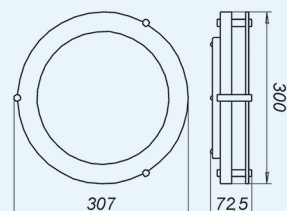

Возможно изготовление с LED модулем

«ПОЛЕСЬЕ» М95

Лампа	Артикул	Декор
1XE27 max 40 Вт	1005205890	корпус сосна/ винт хром
2XE27 max 40 Вт	1005205891	корпус вишня/ винт хром
2XE27 max 40 Вт	1005205892	корпус венге/ винт хром