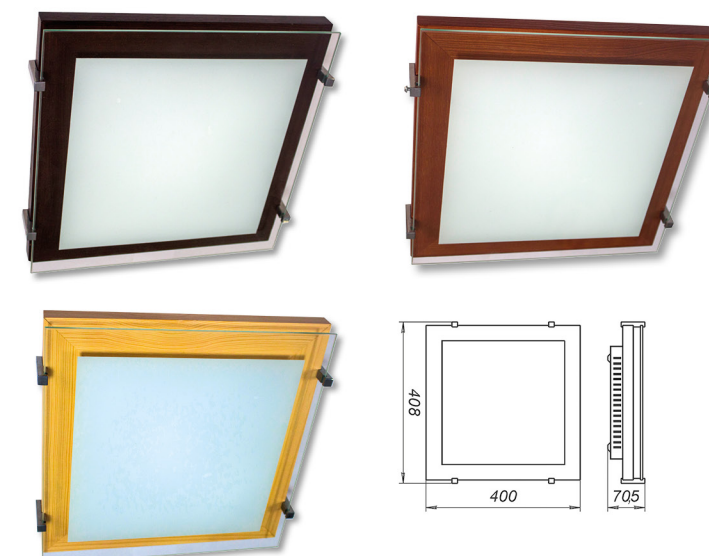

«ПОЛЕСЬЕ» М97

Лампа	Артикул	Декор
3XE27 max 40 Вт	1005205887	корпус сосна/ винт хром
3XE27 max 40 Вт	1005205888	корпус вишня/ винт хром
3XE27 max 40 Вт	1005205889	корпус венге/ винт хром

Возможно изготовление с LED модулем