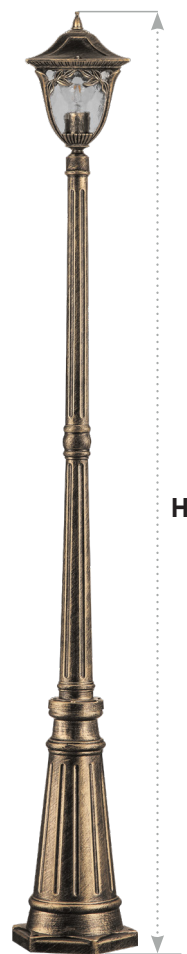

# Садово-парковые светильники серии «Афина»

# Feron

Материал: металл, стекло

60W  
на патрон

под лампы  
E27

IP44

Монтажные  
размеры PL4076:

Монтажные  
размеры PL4087:

**PL4071** арт. 11483

LxWxH, мм (180x245x360)

**PL4072** арт. 11484

LxWxH, мм (180x245x360)

**PL4076** арт. 11602

LxWxH, мм (180x180x1005)

**PL4087** арт. 11493

LxWxH, мм (230x230x2150)

Садово-парковые светильники «Афина» воссоздают величественную и притягательную атмосферу и прекрасно выглядят как во включенном, так и в выключенном состоянии.