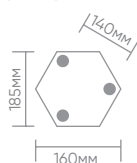

# Feron

Материал: металл, стекло

60W  
на патрон

под лампы  
E27

IP44

Монтажные  
размеры PL4076:

Монтажные  
размеры PL4087:

**PL4071** арт. 11483

LxWxH, мм (180x245x360)

**PL4072** арт. 11484

LxWxH, мм (180x245x360)

**PL4076** арт. 11602

LxWxH, мм (180x180x1005)

**PL4087** арт. 11493

LxWxH, мм (230x230x2150)

Садово-парковые светильники «Афина» воссоздают величественную и притягательную атмосферу и прекрасно выглядят как во включенном, так и в выключенном состоянии.