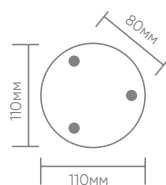

(арт. 51525)
LxWxH, mm
(76x76x1100)

DH042-650

max. 18W

(арт. 51524)
LxWxH, mm
(76x76x650)

Монтажные размеры :

DH041-B

max. 18W

(арт. 51522)
LxWxH, mm
(143x76x335)

DH042-450

max. 18W

(арт. 51523)
LxWxH, mm
(76x76x450)

DH041

max. 18W

(арт. 51521)
LxWxH, mm
(76x76x400)

Фасад любого дома преобразится с архитектурной подсветкой: расположите светильники группой или по одному.