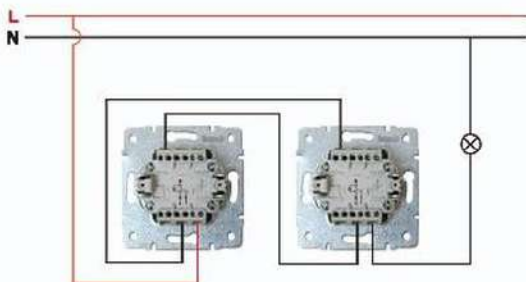

Выключатель проходной с подсветкой
Two Way Switch – Illuminated

10AX 250V~

- Управляет одним источником освещения из двух мест. / Used for controlling one lamp or lamp group from two different locations.
- Однополюсный, двухходовой с подсветкой / Single pole, two way, illuminated
- Подсоединение на винтах / Screw terminal connection

Схема подсоединения / Connection Diagram

Схема цепи / Wiring Diagram