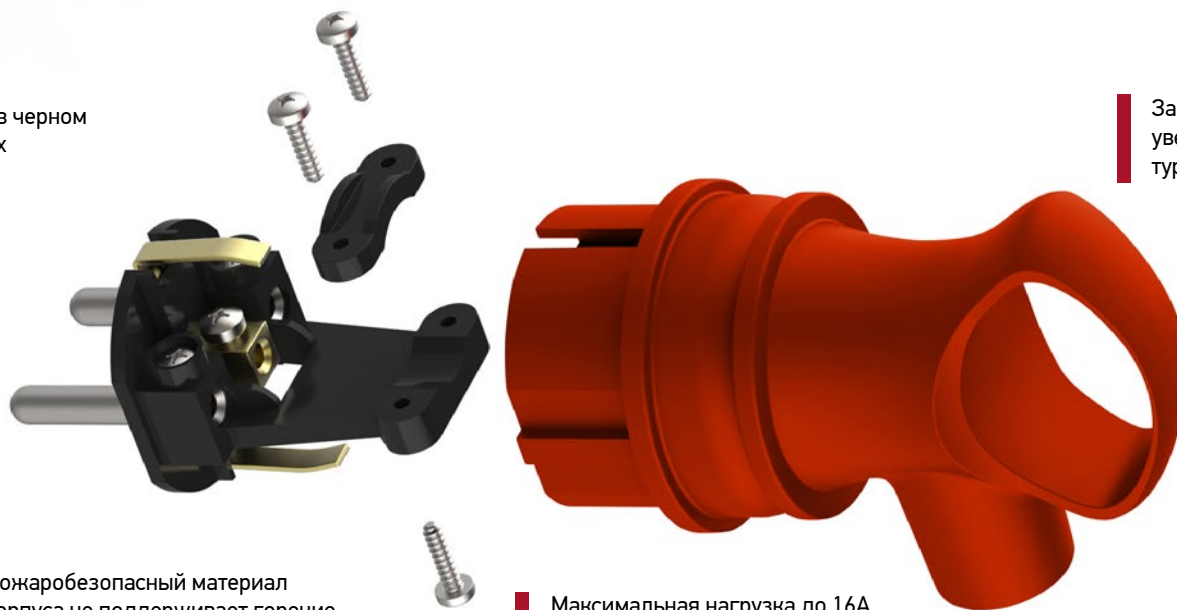

# НОВАЯ СЕРИЯ КАУЧУКОВЫХ РАЗЪЁМОВ!

НОВИНКА

С заземлением, в черном и красном цветах

Мягкий и упругий каучуковый материал позволяет крышкам плотно прилегать к гнездам и сохранять герметичность, обеспечивая степень защиты IP44 при экстремально высоких и низких температурах окружающей среды.

Защита от пыли и влаги IP-44 и уверенная эксплуатация при температурах от -25 С до +50 С

Возможность подключения кабеля КГ до 3x2.5мм<sup>2</sup>

Пожаробезопасный материал корпуса не поддерживает горение и соответствует ГОСТ IEC 60884

Максимальная нагрузка до 16А

Сделано в России

**Б0069321 Вилка ЭРА VX13-B-IP44**  
каучуковая с заземлением 16А IP44  
прямая черная

**Б0069323 Вилка ЭРА VX12-B-IP44**  
каучуковая с заземлением 16А IP44  
с кольцом угловая черная