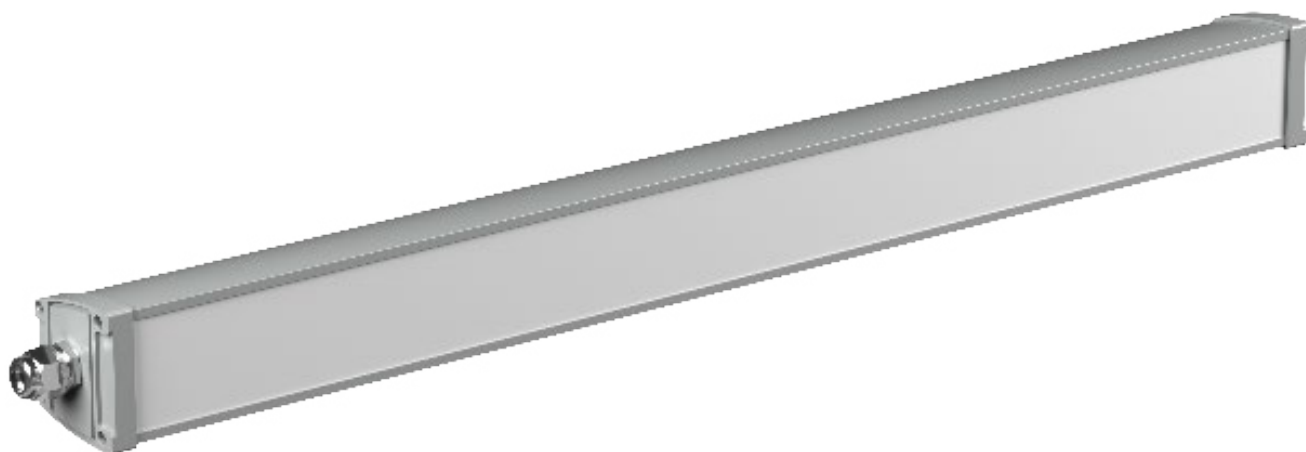

Новая серия
аварийных светильников

AMON L3 950

AMON® STABILAR® REZERV®

Зарегистрированный товарный знак ООО «Белый свет 2000».

НАЗНАЧЕНИЕ

Аварийные светильники AMON® производятся в 5 сериях с длиной корпуса светового прибора: L1 - 350 мм, L2 - 650 мм, L3 - 950 мм, L4 - 1250 мм, L5 - 1550 мм.

В данной листовке представлена серия AMON L3 950 с длиной корпуса 950 мм.

Централизованные аварийные светильники серии AMON® рекомендованы к применению не только в системах аварийного освещения, но и в системах рабочего освещения, например на объектах промышленности, паркингах, складах и объектах ЖКХ.

ПРЕИМУЩЕСТВА

- ➔ матовый рассеиватель из светостабилизированного поликарбоната обеспечивает отсутствие слепимости;
- ➔ централизованные светильники могут применяться в системах аварийного освещения;
- ➔ широкий выбор модификаций светильников как по мощности и световому потоку, так и по цветовой температуре;
- ➔ высокие показатели световой эффективности автономных моделей аварийных светильников серии AMON L3 950 обеспечиваются функцией GBC (Gentle battery charge - бережный заряд АКБ, [читать на сайте](#)), которая поддерживается источниками аварийного питания товарного знака STABILAR.

КОНСТРУКЦИЯ

Корпус аварийного светильника изготовлен из анодированного алюминия. Цвет корпуса Серый RAL 9006. Рассеиватель изготовлен из светостабилизированного поликарбоната.

МОНТАЖ

Аварийные светильники серии AMON® предназначены для крепления к потолку, лотку, на шпильку M8 или на подвес.