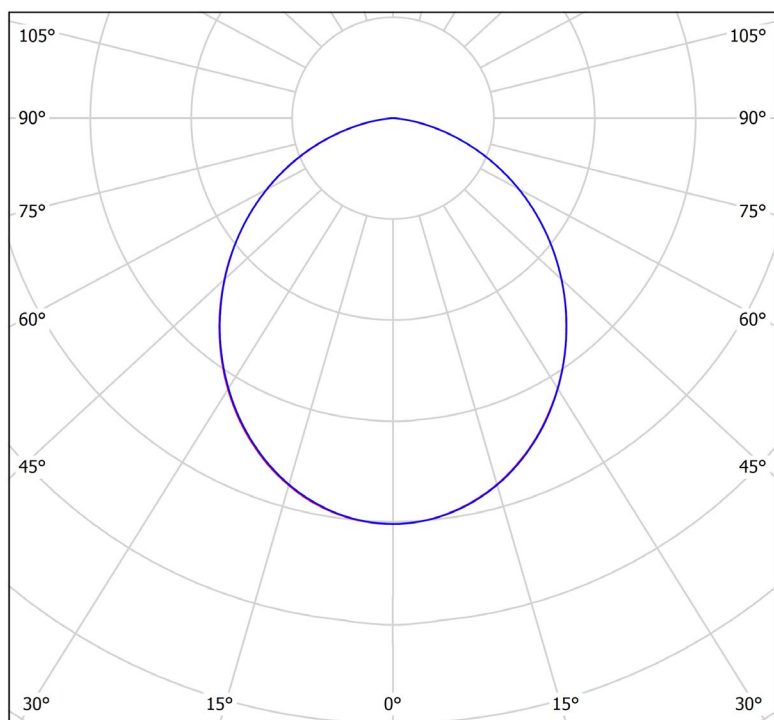

* номинальная потребляемая мощность указана в режиме GBC

[ПОСМОТРЕТЬ СЕРИЮ НА САЙТЕ](#)

ГАБАРИТНЫЕ РАЗМЕРЫ

КСС модель

cd
— C0 - C180 — C90 - C270

По всем вопросам относительно технических характеристик, возможностей использования и приобретения продукции обращайтесь в Отдел продаж компании «Белый свет».