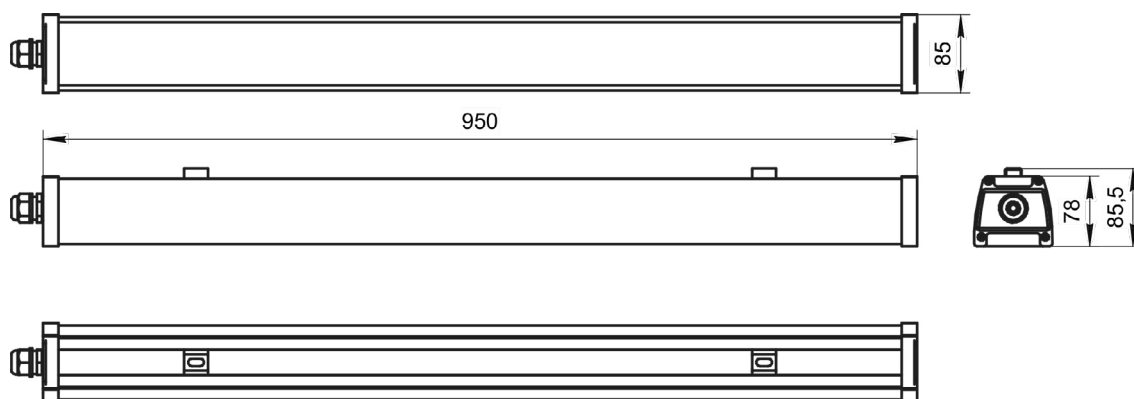

ГАБАРИТНЫЕ РАЗМЕРЫ