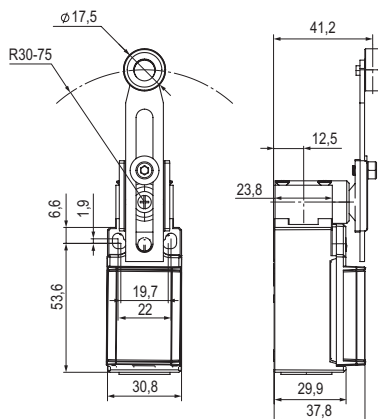

Особенности

- наличие выключателя;
- тип крепления – винтовой;
- кабельный ввод М 20.

Комплект поставки

- светильник с кабельным вводом.

Размеры, мм			Мощность, Вт	Цветовая температура, К	Питание	Сечение подключаемого проводника мм ²	Срок службы, ч	Вес, г	Код
длина	ширина	высота							
37	35	100	4,0	6500	50-60 Hz; AC 180-230 В	от 0,5 до 1,5	20 000	180	R5MCPCLS

Светильник светодиодный в форм-факторе концевого выключателя с поворотным регулируемым рычажным роликом

**Назначение**

- освещение.

Характеристики

- материал – пластик;
- цвет – черный, RAL 9005;
- степень защиты – IP20 (IEC-EN60529);
- тип лампы – светодиодная;
- рабочая температура – от -10 до +70 °С;
- допустимая влажность воздуха – от 25 до 95%;
- рабочее напряжение 180-230 В переменного тока;
- световой поток на расстоянии 300 мм – 600 Lm.

Особенности

- наличие выключателя;
- тип крепления – винтовой;
- кабельный ввод М 20.

Комплект поставки

- светильник с кабельным вводом.

Размеры, мм			Мощность, Вт	Цветовая температура, К	Питание	Сечение подключаемого проводника мм ²	Срок службы, ч	Вес, г	Код
длина	ширина	высота							
37	35	180	4,0	6500	50-60 Hz; AC 180-230 В	от 0,5 до 1,5	20 000	210	R5MCPCRS