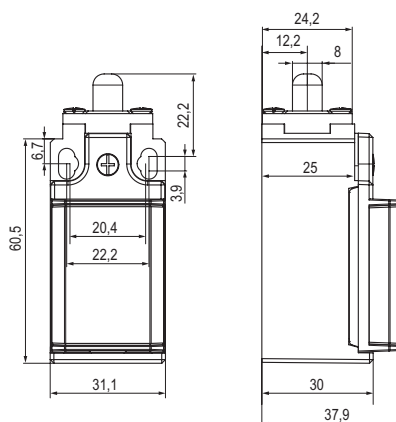

Концевые светильники

Светильник светодиодный в форм-факторе концевого выключателя с кнопкой

**Назначение**

- освещение.

Характеристики

- материал – пластик;
- цвет – черный, RAL 9005;
- степень защиты – IP20 (IEC-EN60529);
- тип лампы – светодиодная;
- рабочая температура – от -10 до +70 °С;
- допустимая влажность воздуха – от 25 до 95%;
- рабочее напряжение 180-230 В переменного тока;
- световой поток на расстоянии 300 мм – 600 Lm.

Особенности

- наличие выключателя;
- тип крепления – винтовой;
- кабельный ввод М 20.

Комплект поставки

- светильник с кабельным вводом.

Размеры, мм			Мощность, Вт	Цветовая температура, К	Питание	Сечение подключаемого проводника мм ²	Срок службы, ч	Вес, г	Код
длина	ширина	высота							
37	35	100	4,0	6500	50-60 Hz; AC 180-230 В	от 0,5 до 1,5	20 000	180	R5MCPCLS

Светильник светодиодный в форм-факторе концевого выключателя с поворотным регулируемым рычажным роликом

**Назначение**

- освещение.

Характеристики

- материал – пластик;
- цвет – черный, RAL 9005;
- степень защиты – IP20 (IEC-EN60529);
- тип лампы – светодиодная;
- рабочая температура – от -10 до +70 °С;
- допустимая влажность воздуха – от 25 до 95%;
- рабочее напряжение 180-230 В переменного тока;
- световой поток на расстоянии 300 мм – 600 Lm.

Особенности

- наличие выключателя;
- тип крепления – винтовой;
- кабельный ввод М 20.

Комплект поставки

- светильник с кабельным вводом.

Размеры, мм			Мощность, Вт	Цветовая температура, К	Питание	Сечение подключаемого проводника мм ²	Срок службы, ч	Вес, г	Код
длина	ширина	высота							
37	35	180	4,0	6500	50-60 Hz; AC 180-230 В	от 0,5 до 1,5	20 000	210	R5MCPCRS