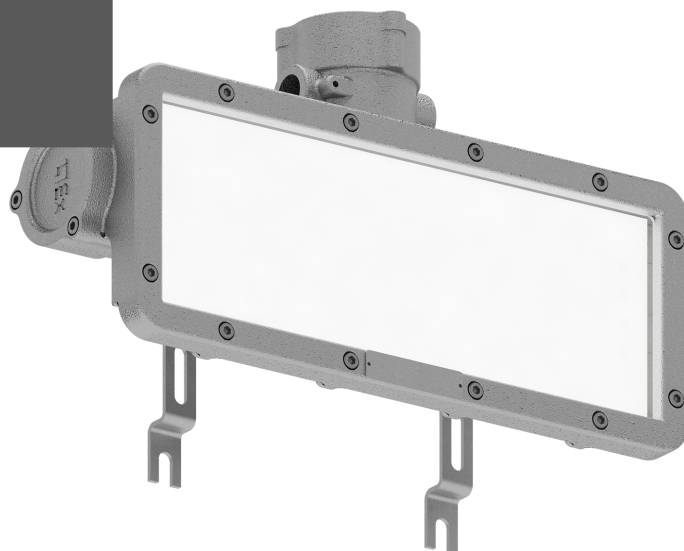

ТЕХНИЧЕСКАЯ ИНФОРМАЦИЯ (ТИ)

URAN LED Exd C003
УКАЗАТЕЛЬНАЯ СТРЕЛКА
НАПРАВО Б/З

АРТИКУЛ 1593000090

ОПИСАНИЕ

Взрывозащищенные светодиодные
информационные табло

ТЕХНИЧЕСКИЕ ХАРАКТЕРИСТИКИ

- Тип изделия – "светильник"
- Балласт – "Драйвер"
- Габаритный тип – "Параллелепипед"
- Тип светильника по монтажу – "Настенный"

ДОПОЛНИТЕЛЬНАЯ ИНФОРМАЦИЯ

<https://www.ltcompany.com/series/uran-led-exd/>