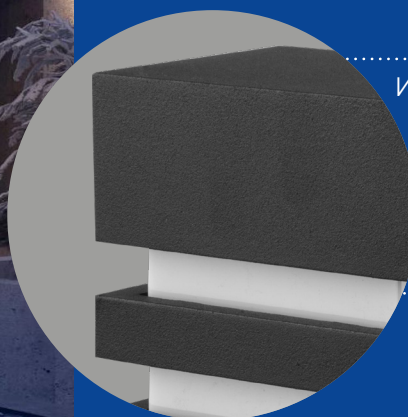

Ландшафтно-архитектурные светильники серии «Киото»

Feron

Материал: алюминий, пластик

IP54

230V

-40...
+40°C

под лампу
GX53

DH0604 арт. 51334
LxWxH,мм (110x103x110)

DH0605 арт. 51335
LxWxH,мм (110x103x110)

DH0606 арт. 51336
LxWxH,мм (110x103x110)

под лампу
E27

DH0601 арт. 11874
LxWxH,мм (120x80x245)

DH0602 арт. 11876
LxWxH,мм (120x80x245)

С помощью светильников серии «Киото» можно подсветить фасад загородного дома или беседку в зоне отдыха, также они отлично впишутся в жилом помещении в стиле Loft.

Инновационная технология порошкового нанесения краски делает покрытие устойчивым к коррозии и механическим повреждениям.