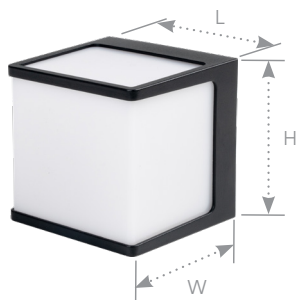

Ландшафтно-архитектурные светильники серии «Киото»

Feron

Материал: алюминий, пластик

IP54

230V

-40...
+40°C

под лампу
GX53

DH0604 арт. 51334
LxWxH,мм (110x103x110)

DH0605 арт. 51335
LxWxH,мм (110x103x110)

DH0606 арт. 51336
LxWxH,мм (110x103x110)

под лампу
E27

DH0601 арт. 11874
LxWxH,мм (120x80x245)

DH0602 арт. 11876
LxWxH,мм (120x80x245)

С помощью светильников серии «Киото» можно подсветить фасад загородного дома или беседку в зоне отдыха, также они отлично впишутся в жилом помещении в стиле Loft.