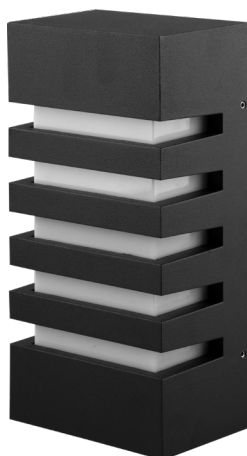

Ландшафтно-архитектурные светильники серии «Киото»

Feron

Материал: алюминий, пластик

IP54

230V

-40...
+40°C

под лампу
GX53

DH0604 арт. 51334
LxWxH,мм (110x103x110)

DH0605 арт. 51335
LxWxH,мм (110x103x110)

DH0606 арт. 51336
LxWxH,мм (110x103x110)

под лампу
E27

DH0601 арт. 11874
LxWxH,мм (120x80x245)

DH0602 арт. 11876
LxWxH,мм (120x80x245)

С помощью светильников серии «Киото» можно подсветить фасад загородного дома или беседку в зоне отдыха, также они отлично впишутся в жилом помещении в стиле Loft.