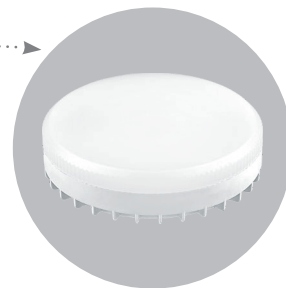

# Feron

Материал: алюминий

Работают с лампой с цоколем GX53.  
Рекомендуем использовать с лампами  
Feron: LB-451, LB-452, LB-453, LB-454,  
LB-455, LB-456, LB-457.

## HL4598

арт. 52020  
Светильник  
настенный  
**белый+золото**  
ø85x65x116mm