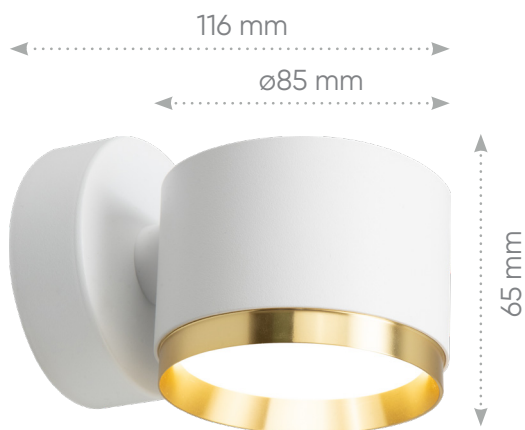

# Интерьерные светильники серии DUET

## HL4598

арт. 52020  
Светильник  
настенный  
**белый+золото**  
ø85x65x116mm