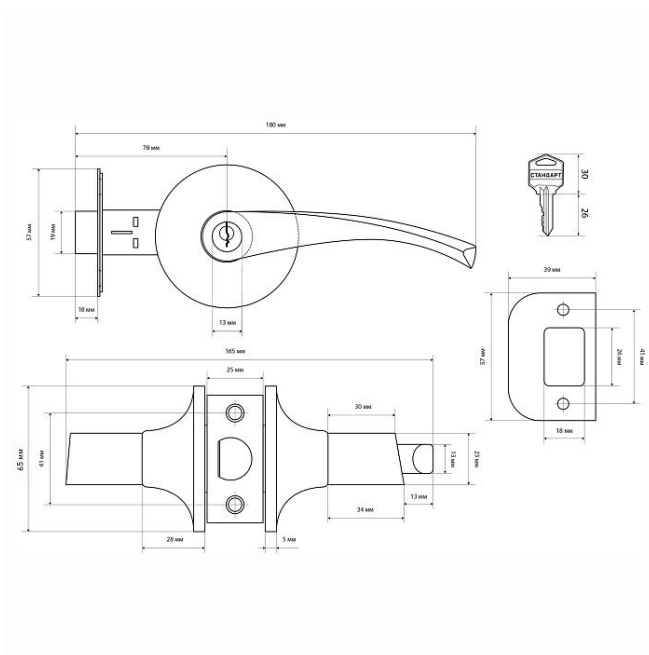

## ГАБАРИТЫ И ВЕС

Вес (брутто) ..... 0.58

## ОПИСАНИЕ

Ручка-защелка фалевая, нажимная для межкомнатных дверей. Материал ручек - алюминиевый сплав, накладок - сталь. Гальваническое покрытие. Предназначена для дверей толщиной до 40 мм. Регулируемое расстояние от края двери до оси ручек 60-70 мм. Скругленная защелка размерами 14x19 мм с вылетом 12 мм. Габариты корпуса врезной защелки 85x23x20 мм.