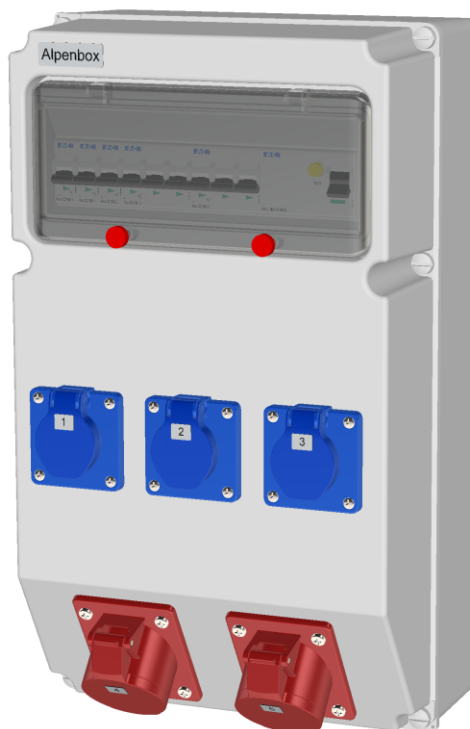

# 0040165 Распределительное устройство AlpenBox

## **Вход**

- Вход сальник M32

## **Выход**

- Выход розетки Schuko – 3 шт.
- Выход розетки CEE 16A 5p – 2 шт.