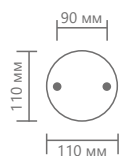

НТУ 02-60-255
арт.11568

DxH, мм (Ø250x270)

НТУ 02-60-205
арт.11567

DxH, мм (Ø200x220)

НТУ 01-60-253
арт.11565

DxH, мм (Ø250x270)

НТУ 01-60-203
арт.11563

DxH, мм (Ø200x220)

ОП 0,1
арт.51999

DxH, мм
(Ø60x100)
пластик

ОП 0,6
арт.51979

DxH, мм
(Ø60x600)
пластик

держатель
грунтовый

ДГ-01
арт.51812

DxH, мм
(Ø60x230)
металл

ОМ 0,06
арт.11616

DxH, мм
(Ø60x60)
металл

ОМ 0,6
арт.11577

DxH, мм
(Ø60x600)
металл

ОМ 1,2
арт.11579

DxH, мм
(Ø60x1200)
металл

ОМ 1,8
арт.11580

DxH, мм
(Ø60x1800)
металл

ОМ 2
арт.51618