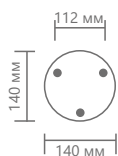

НТУ 02-60-255
арт.11568

DxH, мм (Ø250x270)

НТУ 02-60-205
арт.11567

DxH, мм (Ø200x220)

НТУ 01-60-253
арт.11565

DxH, мм (Ø250x270)

НТУ 01-60-203
арт.11563

DxH, мм (Ø200x220)

ОП 0,1
арт.51999

DxH, мм
(Ø60x100)
пластик

ОП 0,6
арт.51979

DxH, мм
(Ø60x600)
пластик

держатель
грунтовый

ДГ-01
арт.51812

DxH, мм
(Ø60x230)
металл

ОМ 0,06
арт.11616

DxH, мм
(Ø60x60)
металл

ОМ 0,6
арт.11577

DxH, мм
(Ø60x600)
металл

ОМ 1,2
арт.11579

DxH, мм
(Ø60x1200)
металл

ОМ 1,8
арт.11580

DxH, мм
(Ø60x1800)
металл

ОМ 2
арт.51618