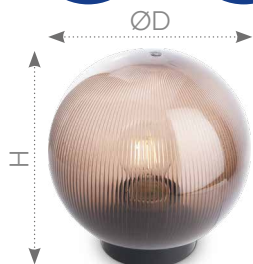

Садово-парковые светильники серии «Оптима», дымчатые, золото

Feron

Материал плафона: ПММА, поликарбонат

Материал опор: металл или пластик

IP44

E27

230V

также в белом
цвете

НТУ 02-60-255
арт.11568

DxH, мм (Ø250x270)

НТУ 02-60-205
арт.11567

DxH, мм (Ø200x220)

НТУ 01-60-253
арт.11565

DxH, мм (Ø250x270)

НТУ 01-60-203
арт.11563

DxH, мм (Ø200x220)

DxH, мм
(Ø60x2000)
металл

Плафон выполнен из
антивандального материала
ПММА (полиметилметакрилат),
который отличается особой
прочностью и долговечностью.

Светильники подходят для
установки на опоры и
кронштейны диаметром 60мм.