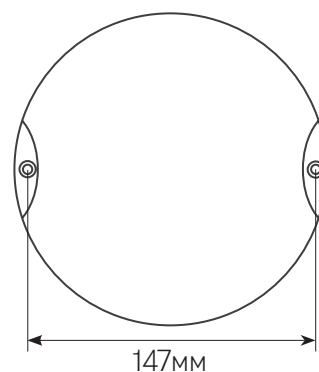

Ассортиментная матрица продукции:

Габариты, мм	Мощность, Вт	Рассеиватель	Монтаж	Исполнение	КЦТ, К	Цвет корпуса
  Ø160x46	12	Опал	Накладной 	 	 4000 5000	белый серый черный
	8					

Чертежи:

Технические характеристики:

Диапазон входного напряжения:	(AC) 198 - 264 В (50 Гц)
Класс защиты от поражения электрическим током:	II
Коэффициент мощности:	>0,8
Индекс цветопередачи:	Ra >90
Коэффициент пульсации:	≤1%
Тип климатического исполнения:	УХЛ1*
Температурный режим:	-45°C до +40°C
Степень защиты корпуса:	IP65
Гарантия:	5 лет
Срок службы светодиодов:	100 000 часов