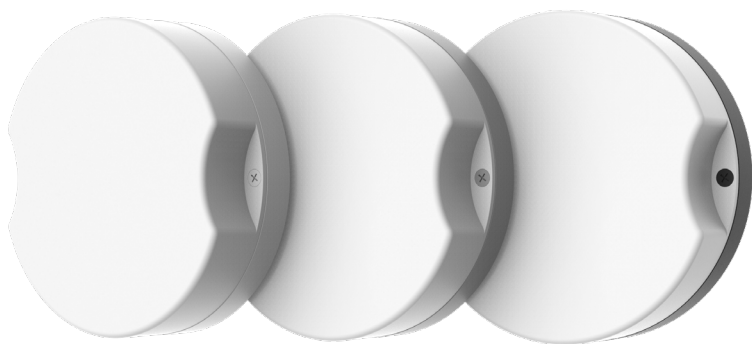

# ROQQA

Безрамочный дизайнерский  
светильник для подсветки  
общественных зон

## НОВИНКА

- ▶ Стильное решение для объектов ЖКХ;
- ▶ Высокий индекс цветопередачи Ra>90;
- ▶ Ровный мягкий свет;
- ▶ Высокая степень защиты корпуса IP65;
- ▶ Лёгкий монтаж на стену или потолок;
- ▶ 3 различных цвета корпуса под любой дизайн.

## Ассортиментная матрица продукции:

Габариты, мм	Мощность, Вт	Рассеиватель	Монтаж	Исполнение	КЦТ, К	Цвет корпуса
 Ø160x46	12	 Опал	Накладной 	  	 4000  5000	 белый  серый  черный
	8					