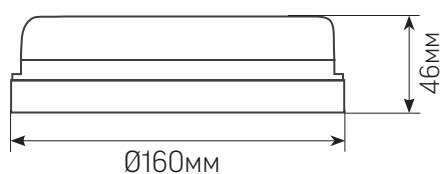

Ассортиментная матрица продукции:

Габариты, мм	Мощность, Вт	Рассеиватель	Монтаж	Исполнение	КЦТ, К	Цвет корпуса
  Ø160x46	12	Опал	Накладной 	 	 4000 5000	белый серый черный
	8					

Чертежи:

Технические характеристики:

Диапазон входного напряжения:	(AC) 198 - 264 В (50 Гц)
Класс защиты от поражения электрическим током:	II
Коэффициент мощности:	>0,8
Индекс цветопередачи:	Ra >90
Коэффициент пульсации:	≤1%
Тип климатического исполнения:	УХЛ1*
Температурный режим:	-45°C до +40°C
Степень защиты корпуса:	IP65
Гарантия:	5 лет
Срок службы светодиодов:	100 000 часов