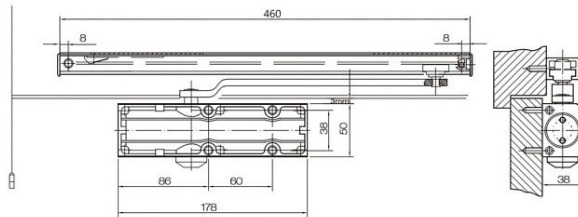

Московская область, пос. Горки
Ленинские, промзона «Технопарк»
Инновационный проезд, д.8

Телефон: +7 (498) 767-89-00

E-mail: moscow@allur.info

г. Екатеринбург, поселок
Большой исток, ул. Свердлова, 37а

Телефон: +7 (343) 247-84-81
216-95-96, 379-00-81

E-mail: info@zamki.biz

www.zamki.biz