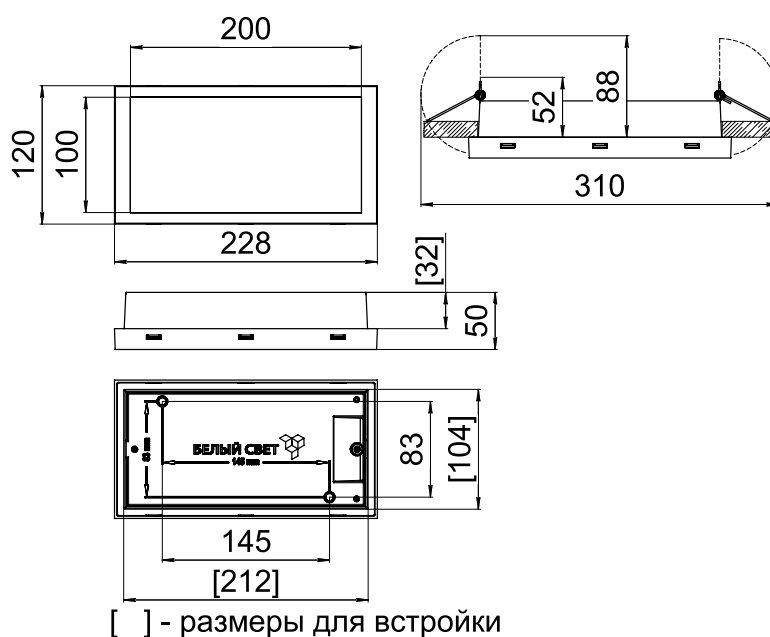

ГАБАРИТНЫЕ РАЗМЕРЫ

АКСЕССУАРЫ

(для крепления к потолку и
на шпильки M8)

(для крепления к стене
торцом)

Серия знаков безопасности (заказываются отдельно): BL-2010B.

Способ крепления – на двухсторонний скотч (в комплекте).

Размещение знаков безопасности – одностороннее.