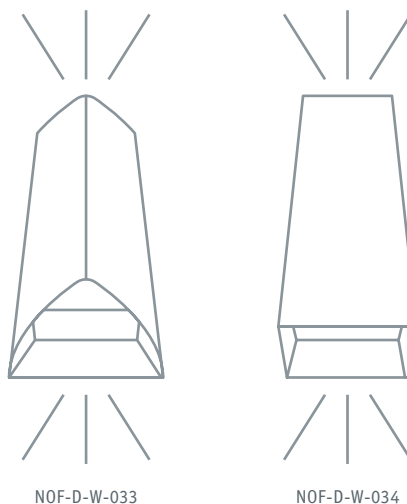

NOF-D

Светодиодные фасадные светильники Navigator серии NOF-D предназначены для архитектурного освещения общественных и жилых зданий: декоративного оформления фасадов, колонных элементов, стен и межоконных пространств. Особая конструкция светильника позволяет создавать декоративные световые эффекты на поверхностях.

Код продукта	Цвет корпуса	Мощность, Вт	Напряжение, В	Цветовая темп-ра, К	Световой поток, лм	Угол светового потока	Размер, мм	Кол-во штук в коробке	Штрихкод
NOF-D-W-033-01	черный	6	85–265	3000	170	90°	170x84x170	20/1	4660134 80652 5
NOF-D-W-033-02	серый	6	85–265	3000	170	90°	170x84x170	20/1	4660134 80653 2
NOF-D-W-034-01	черный	6	85–265	3000	170	90°	170x84x47	50/1	4660134 80654 9
NOF-D-W-034-02	серый	6	85–265	3000	170	90°	170x84x47	50/1	4660134 80655 6