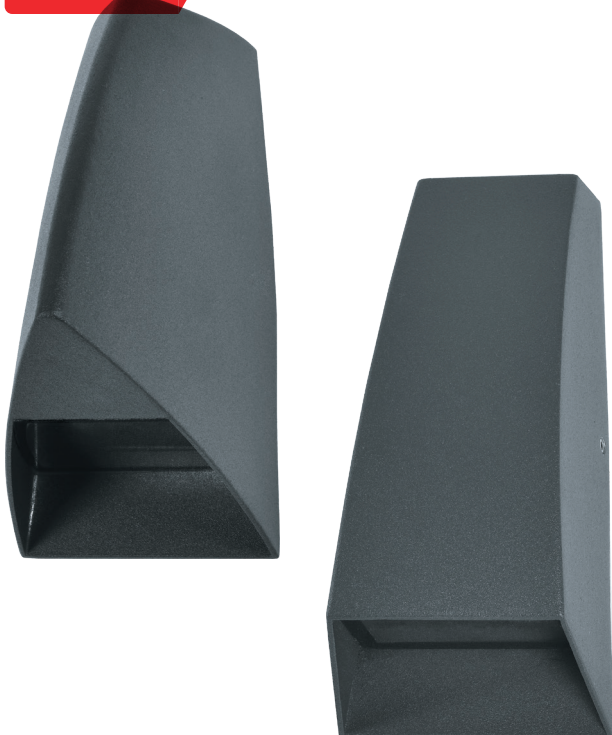

NOF-D

Светодиодные фасадные светильники Navigator серии NOF-D предназначены для архитектурного освещения общественных и жилых зданий: декоративного оформления фасадов, колонных элементов, стен и межоконных пространств. Особая конструкция светильника позволяет создавать декоративные световые эффекты на поверхностях.

- Современный лаконичный дизайн
- Светодиоды COB BRIDGELUX США
- Ярко выраженная геометрия световых лучей
- Алюминиевый корпус
- Высокая стойкость к коррозии
- Рассеиватель из закаленного стекла
- Широкий диапазон рабочих напряжений 85–265 В
- Монтажный набор в комплекте

Код продукта	Цвет корпуса	Мощность, Вт	Напряжение, В	Цветовая темп-ра, К	Световой поток, лм	Угол светового потока	Размер, мм	Кол-во штук в коробке	Штрихкод
NOF-D-W-033-01	черный	6	85–265	3000	170	90°	170x84x170	20/1	4660134 80652 5
NOF-D-W-033-02	серый	6	85–265	3000	170	90°	170x84x170	20/1	4660134 80653 2
NOF-D-W-034-01	черный	6	85–265	3000	170	90°	170x84x47	50/1	4660134 80654 9
NOF-D-W-034-02	серый	6	85–265	3000	170	90°	170x84x47	50/1	4660134 80655 6