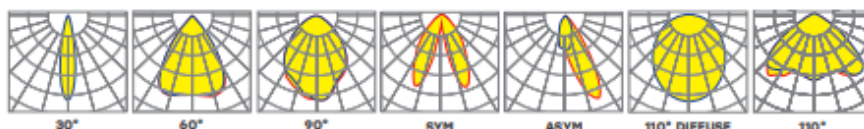

СВЕТИЛЬНИК СВЕТОДИОДНЫЙ

ВОЛГА-EY/VOLGA-EU

Модульный светильник в алюминиевом корпусе

Съемная оптическая часть светильника ВОЛГА-EY/VOLGA-EU – трехрядная линзованная оптика 30°, 60°, 90°, 110°, 110° DIFFUSE, ASYM, SYM для равномерного освещения вертикальных и горизонтальных поверхностей. При изменении схем освещения не надо переустанавливать светильники, достаточно заменить оптическую часть. Корпус светильника изготовлен из алюминия. Угловые элементы позволяют создавать световые формы в виде прямых и ломаных линий, замкнутых контуров. Крепёжные элементы для подвесного монтажа приобретаются дополнительно.

Виды монтажа: накладной, подвесной.

Базовый цвет: белый.

Угловой соединительный элемент

ВОЛГА-EY/VOLGA-EU,
ВОЛГА-EY-C/VOLGA-EU-S одиночный

ВОЛГА-EY-Л/VOLGA-EU-L
для монтажа в линию

Отсканируйте QR-код,
чтобы получить
больше информации.

Наименование	ВОЛГА-EY/VOLGA-EU			Угловой элемент
Размер (ДхШхВ), мм	864x63x74	1150x63x74	1724x63x74	350x575
Мощность, Вт	36	50	72	36
Световой поток Diffuse CRI > 80/90, лм ГОСТ 34819	4700/4600	6400/6300	9400/9200	4700/4600
Световой поток Transparent CRI > 80/90, лм ГОСТ 34819	5000/4900	6900/6800	10000/9800	5000/4900
Энергоэффективность CRI > 80, лм/Вт	> 135			
Цветовая температура, К	3000 4000 5000 6500			
Степень защиты, IP по ГОСТ 14254-2015	IP40			