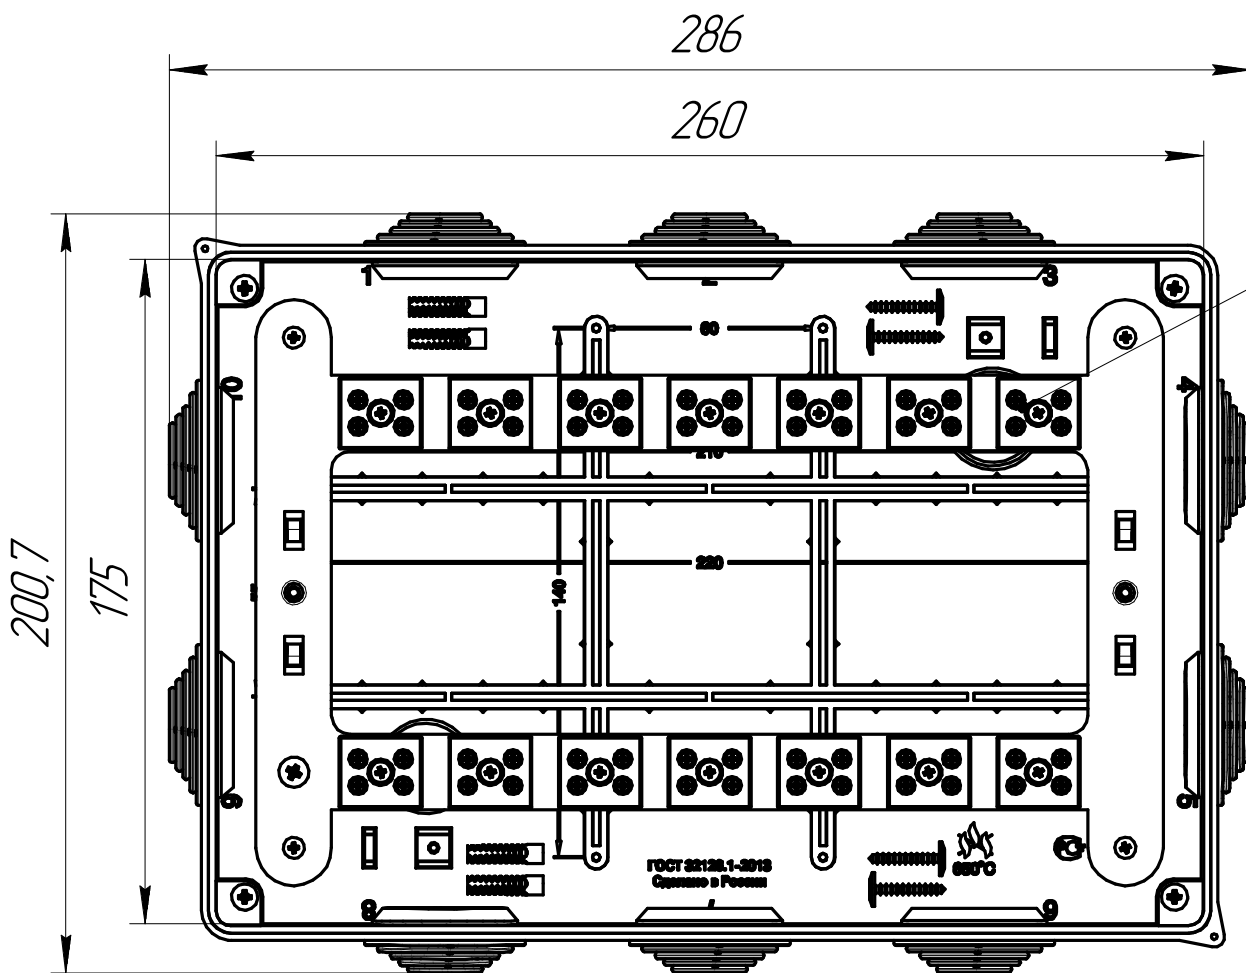

Промрукав
Русский производитель электрики

Коробка огнестойкая для о/п 40-0330 E15-E120 260x175x90 Промрукав

*Количество и размер клемм
зависит от комплектации*