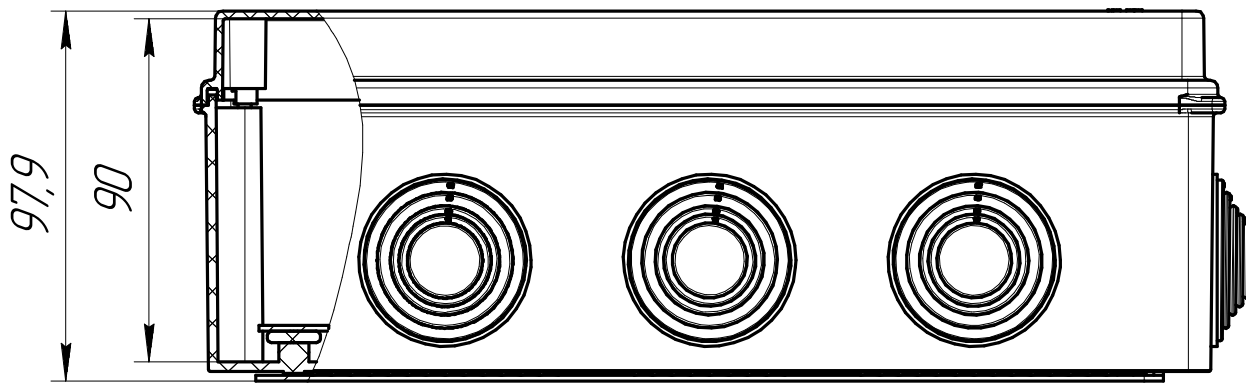

Промрукав
Русский производитель электрики

Коробка огнестойкая для о/п 40-0330 E15-E120 260x175x90 Промрукав

*Количество и размер клемм
зависит от комплектации*