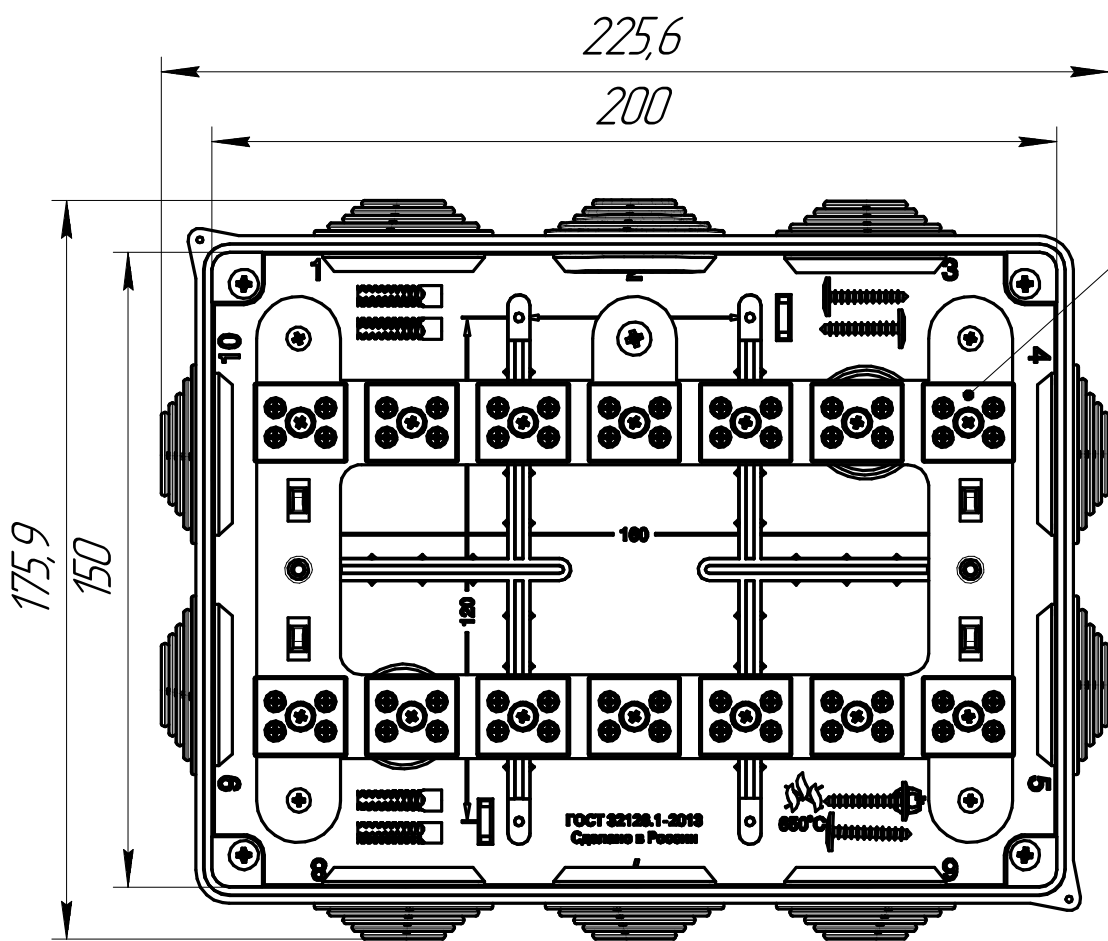

Промрукав
Русский производитель электрики

Коробка огнестойкая для о/п 40-0320 E15-E120 200x150x75 Промрукав

Количество и размер клемм
зависит от комплектации