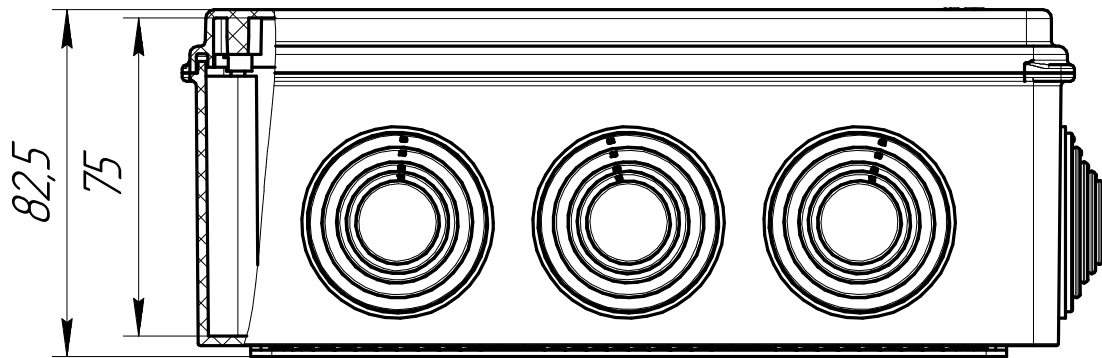

Промрукав
Русский производитель электрики

Коробка огнестойкая для о/п 40-0320 E15-E120 200x150x75 Промрукав

Количество и размер клемм
зависит от комплектации