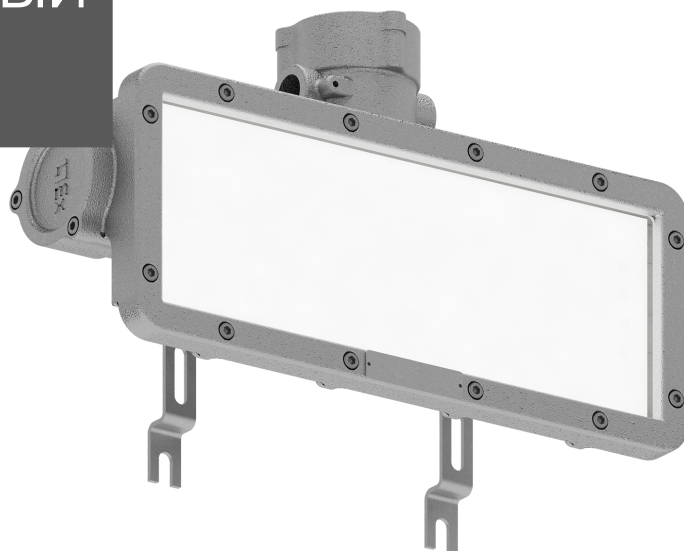

## URAN LED Exd W008 ЗАПАСНОЙ ВЫХОД Б/З

АРТИКУЛ 1593000230

### ОПИСАНИЕ

Взрывозащищенные светодиодные  
информационные табло

### ТЕХНИЧЕСКИЕ ХАРАКТЕРИСТИКИ

- Тип изделия – "светильник"
- Балласт – "Драйвер"
- Габаритный тип – "Параллелепипед"
- Тип светильника по монтажу – "Настенный"