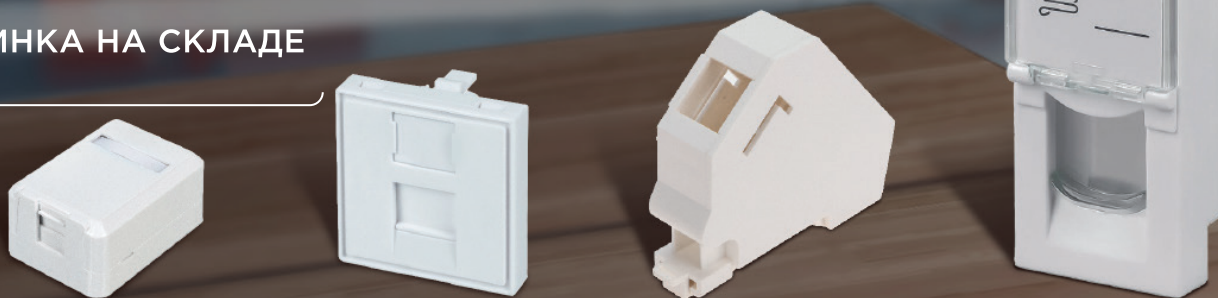

РОЗЕТКИ, АДАПТЕРЫ, МОДУЛИ KEYSTONE

НОВИНКА НА СКЛАДЕ

- Подходит под стандарт 45x45 Mosaic
- Высокая прочность
- Настенный монтаж

- Легкий монтаж
- Подходит под все стандарты розеток 45x45
- Возможность быстрой перестройки системы

Артикул	Наименование	Цена
03-0127	Короб накладной для лицевых панелей 80x150 под 4 модуля 45x22,5 Mosaic	210,08
03-0126	Короб накладной для лицевых панелей 80x80 под 2 модуля 45x22,5 Mosaic	120,33

Артикул	Наименование	Цена
03-0134	Панель лицевая 80x150 для модулей Mosaic, пластиковый суппорт	393,9
03-0130	Панель лицевая 80x80 для модуля Mosaic, металлический суппорт	194,82
03-0131	Панель лицевая 80x80 для модуля Mosaic, пластиковый суппорт	127,07

- Легкий монтаж
- Подходит под все стандарты розеток 45x45
- Возможность быстрой перестройки системы

- Легкий монтаж
- Подходит под модули Keystone
- Возможность быстрой перестройки системы

Артикул	Наименование	К-во портов	Цена
03-0260	Вставка Mosaic 22,5x45, со шторкой	1	64,54
03-0261	Вставка Mosaic 45x45, со шторкой	1	74,99
03-0162	Вставка Mosaic 45x45, с прозрачной шторкой и увеличенным окном маркировки, белая	2	124,24
03-0262	Вставка Mosaic 45x45, со шторкой	2	87,95
03-0160	Вставка Mosaic 22,5x45, с прозрачной шторкой и увеличенным окном маркировки, белая	1	82,46

Артикул	Наименование	К-во портов	Цена
03-0259	Адаптер на DIN-рейку для модулей Keystone шириной до 17мм	1	323,8
03-0221	Корпус настенной розетки Keystone Jack белый	1	138,82
03-0251	Корпус настенной розетки Keystone Jack белый	2	149,77