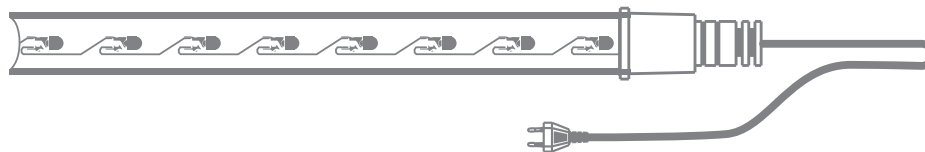

ДЮРАЛАЙТ

ГОТОВЫЙ КОМПЛЕКТ

Артикул	Цвет свечения	Количество диодов, LED/м	Размер, м	Тип свечения
121-323-14	<input type="checkbox"/> белый	24	25	постоянный
121-326-10	<input checked="" type="checkbox"/> теплый белый	24	10	постоянный
121-326-20	<input checked="" type="checkbox"/> теплый белый	24	20	постоянный
121-327-14	<input checked="" type="checkbox"/> теплый белый	24	25	постоянный
121-329-10	<input checked="" type="checkbox"/> мультицвет	24	10	постоянный
121-329-20	<input checked="" type="checkbox"/> мультицвет	24	20	постоянный
121-328-14	<input checked="" type="checkbox"/> мультицвет	24	25	постоянный
245-109*	<input checked="" type="checkbox"/> RGB	36	6	смена цвета*
245-119*	<input checked="" type="checkbox"/> RGB	36	14	смена цвета*

* Для управления цветом и световыми эффектами необходим контроллер 245-908