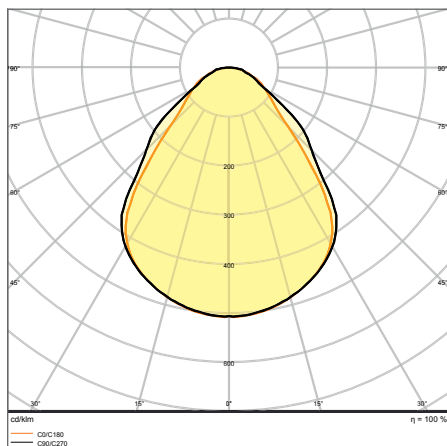

ДОПОЛНИТЕЛЬНЫЕ СВЕДЕНИЯ

PL CMFT 600 P 28W U19 PS