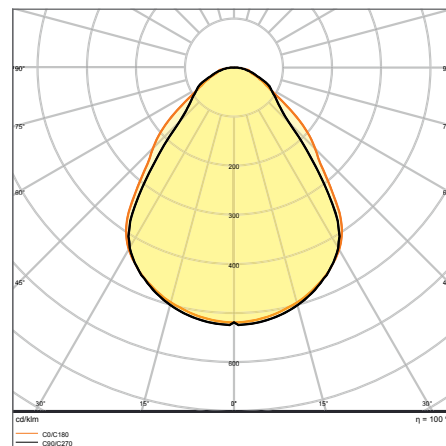

PL CMFT 600 P 33W U19 PS

¹ Подробные условия гарантии см. www.ledvance.com.ru/для-потребителей/услуги/гарантия/index.jsp

Изображения в каталоге приведены для иллюстрации. Для получения информации о размерах и цветах см. таблицу данных.