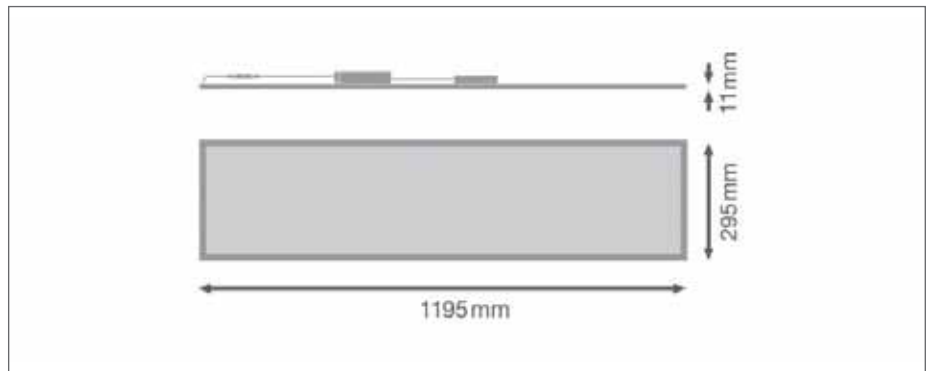

ДОПОЛНИТЕЛЬНЫЕ СВЕДЕНИЯ

PANEL COMFORT 600 / 625 / 1200 PS

Встраиваемый светильник

Наименование продукта	Класс	Артикул (EAN)	ЗАМЕ- ЧЕТИ	W	lm	lm/W	K	L80	°	CRI	IP	⌚	👤	Д × Ш × В [мм]	Ø × В [мм]	💡 No.
NEW PL CMFT 600 P 28 W 830 PS	■	4099854014192		4 × 18 W FL	28	3640	130	3000	70000	110	80	20/40	—	1700	595 × 595 × 32	1
NEW PL CMFT 600 P 28 W 840 PS	■	4099854014215		4 × 18 W FL	28	3640	130	4000	70000	110	80	20/40	—	1700	595 × 595 × 32	1
NEW PL CMFT 600 P 33 W 830 PS	■	4099854014864		4 × 18 W FL	33	4320	130	3000	70000	110	80	20/40	—	1700	595 × 595 × 32	1
NEW PL CMFT 600 P 33 W 840 PS	■	4099854014888		4 × 18 W FL	33	4320	130	4000	70000	110	80	20/40	—	1700	595 × 595 × 32	1
NEW PL CMFT 600 P 33 W 865 PS	■	4099854014901		4 × 18 W FL	33	4320	130	6500	70000	110	80	20/40	—	1700	595 × 595 × 32	1
NEW PL CMFT 625 P 28 W 830 PS	■	4099854014253		4 × 18 W FL	28	3640	130	3000	70000	110	80	20/40	—	2000	620 × 620 × 32	2
NEW PL CMFT 625 P 28 W 840 PS	■	4099854014277		4 × 18 W FL	28	3640	130	4000	70000	110	80	20/40	—	2000	620 × 620 × 32	2
NEW PL CMFT 625 P 33 W 830 PS	■	4099854014642		4 × 18 W FL	33	4320	130	3000	70000	110	80	20/40	—	2100	620 × 620 × 32	2
NEW PL CMFT 625 P 33 W 840 PS	■	4099854014666		4 × 18 W FL	33	4320	130	4000	70000	110	80	20/40	—	2100	620 × 620 × 32	2
NEW PL CMFT 1200 P 33 W 830 PS	■	4099854002731		2 × 36 W FL	33	4320	130	3000	70000	110	80	20/40	—	2800	1195 × 295 × 11	3
NEW PL CMFT 1200 P 33 W 840 PS	■	4099854003981		2 × 36 W FL	33	4320	130	4000	70000	110	80	20/40	—	2800	1195 × 295 × 11	3

¹ t [°C]: L70/B50 @ 25 °C (Ta) / t [°C]: L80/B10 @ 25 °C (Ta)