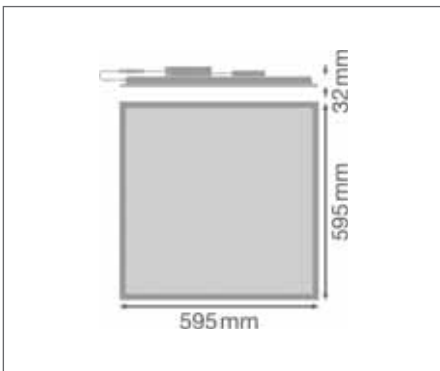

ДОПОЛНИТЕЛЬНЫЕ СВЕДЕНИЯ

PANEL COMFORT 600 / 625 / 1200 PS

Встраиваемый светильник

Наименование продукта	Класс	Артикул (EAN)	ЗАМЕ- ЧЕТИ	W	lm	lm/W	K	L80	°	CRI	IP	⌚	👤	Д × Ш × В [мм]	Ø × В [мм]	💡 No.
NEW PL CMFT 600 P 28 W 830 PS	■	4099854014192		4 × 18 W FL	28	3640	130	3000	70000	110	80	20/40	—	1700	595 × 595 × 32	1
NEW PL CMFT 600 P 28 W 840 PS	■	4099854014215		4 × 18 W FL	28	3640	130	4000	70000	110	80	20/40	—	1700	595 × 595 × 32	1
NEW PL CMFT 600 P 33 W 830 PS	■	4099854014864		4 × 18 W FL	33	4320	130	3000	70000	110	80	20/40	—	1700	595 × 595 × 32	1
NEW PL CMFT 600 P 33 W 840 PS	■	4099854014888		4 × 18 W FL	33	4320	130	4000	70000	110	80	20/40	—	1700	595 × 595 × 32	1
NEW PL CMFT 600 P 33 W 865 PS	■	4099854014901		4 × 18 W FL	33	4320	130	6500	70000	110	80	20/40	—	1700	595 × 595 × 32	1
NEW PL CMFT 625 P 28 W 830 PS	■	4099854014253		4 × 18 W FL	28	3640	130	3000	70000	110	80	20/40	—	2000	620 × 620 × 32	2
NEW PL CMFT 625 P 28 W 840 PS	■	4099854014277		4 × 18 W FL	28	3640	130	4000	70000	110	80	20/40	—	2000	620 × 620 × 32	2
NEW PL CMFT 625 P 33 W 830 PS	■	4099854014642		4 × 18 W FL	33	4320	130	3000	70000	110	80	20/40	—	2100	620 × 620 × 32	2
NEW PL CMFT 625 P 33 W 840 PS	■	4099854014666		4 × 18 W FL	33	4320	130	4000	70000	110	80	20/40	—	2100	620 × 620 × 32	2
NEW PL CMFT 1200 P 33 W 830 PS	■	4099854002731		2 × 36 W FL	33	4320	130	3000	70000	110	80	20/40	—	2800	1195 × 295 × 11	3
NEW PL CMFT 1200 P 33 W 840 PS	■	4099854003981		2 × 36 W FL	33	4320	130	4000	70000	110	80	20/40	—	2800	1195 × 295 × 11	3

¹ t [°C]: L70/B50 @ 25 °C (Ta) / t [°C]: L80/B10 @ 25 °C (Ta)