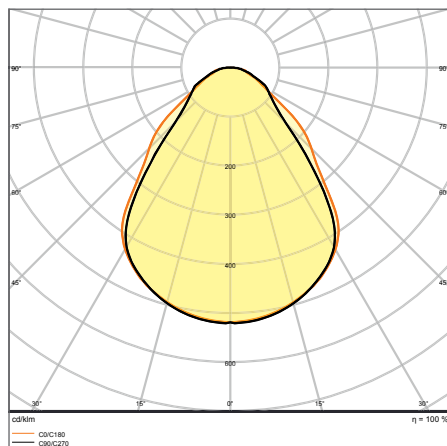

PL CMFT 600 P 30W U19 PS