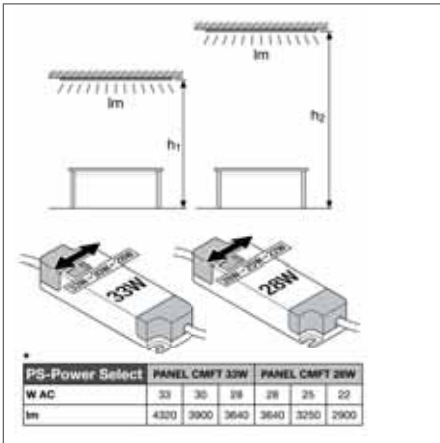

ДОПОЛНИТЕЛЬНЫЕ СВЕДЕНИЯ

PANEL COMFORT 600 / 625 / 1200 PS

Встраиваемый светильник

Наименование продукта	Класс	Артикул (EAN)	ЗАМЕ- ЧЕТИ	W	lm	lm/W	K	L80	°	CRI	IP	⌚	👤	Д × Ш × В [мм]	Ø × В [мм]	💡 No.
NEW PL CMFT 600 P 28 W 830 PS	■	4099854014192		4 × 18 W FL	28	3640	130	3000	70000	110	80	20/40	—	1700	595 × 595 × 32	1
NEW PL CMFT 600 P 28 W 840 PS	■	4099854014215		4 × 18 W FL	28	3640	130	4000	70000	110	80	20/40	—	1700	595 × 595 × 32	1
NEW PL CMFT 600 P 33 W 830 PS	■	4099854014864		4 × 18 W FL	33	4320	130	3000	70000	110	80	20/40	—	1700	595 × 595 × 32	1
NEW PL CMFT 600 P 33 W 840 PS	■	4099854014888		4 × 18 W FL	33	4320	130	4000	70000	110	80	20/40	—	1700	595 × 595 × 32	1
NEW PL CMFT 600 P 33 W 865 PS	■	4099854014901		4 × 18 W FL	33	4320	130	6500	70000	110	80	20/40	—	1700	595 × 595 × 32	1
NEW PL CMFT 625 P 28 W 830 PS	■	4099854014253		4 × 18 W FL	28	3640	130	3000	70000	110	80	20/40	—	2000	620 × 620 × 32	2
NEW PL CMFT 625 P 28 W 840 PS	■	4099854014277		4 × 18 W FL	28	3640	130	4000	70000	110	80	20/40	—	2000	620 × 620 × 32	2
NEW PL CMFT 625 P 33 W 830 PS	■	4099854014642		4 × 18 W FL	33	4320	130	3000	70000	110	80	20/40	—	2100	620 × 620 × 32	2
NEW PL CMFT 625 P 33 W 840 PS	■	4099854014666		4 × 18 W FL	33	4320	130	4000	70000	110	80	20/40	—	2100	620 × 620 × 32	2
NEW PL CMFT 1200 P 33 W 830 PS	■	4099854002731		2 × 36 W FL	33	4320	130	3000	70000	110	80	20/40	—	2800	1195 × 295 × 11	3
NEW PL CMFT 1200 P 33 W 840 PS	■	4099854003981		2 × 36 W FL	33	4320	130	4000	70000	110	80	20/40	—	2800	1195 × 295 × 11	3

¹ t [°C]: L70/B50 @ 25 °C (Ta) / t [°C]: L80/B10 @ 25 °C (Ta)