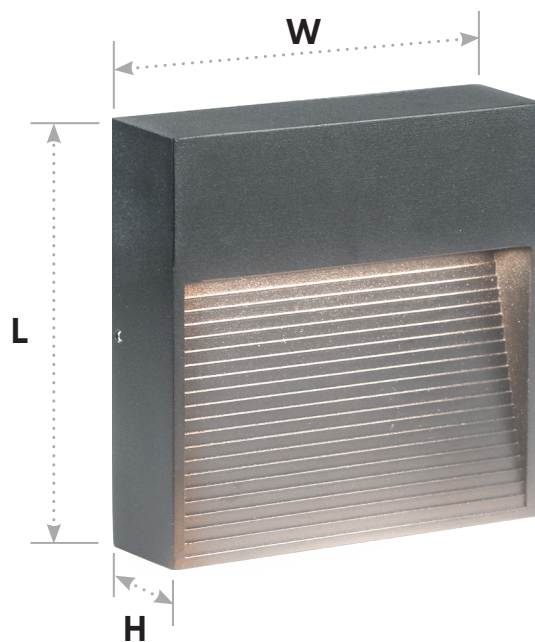

# Feron

Материал: металл

IP65

200-240V

30000 часов

Все модели доступны также в сером цвете

**DH203-1** арт.51952

80Lm 4000K 5W

DxH, mm (117x32)

**DH204-1** арт.51954

80Lm 4000K 5W

DxH, mm (117x32)

Архитектурные светильники серии «Чикаго» ТМ Feron предназначены для подсветки лестничного марша, стен и небольших декоративных ниш в тёмное время суток. Отлично подходят для подсветки лестниц с крутым подъёмом или для полувинтовых конструкций.

# Feron

Материал: металл

IP65

200-240V

30000 часов

Все модели доступны также в черном цвете

**DH203-1** арт.51951

80Lm 4000K 5W

DxH, mm (117x32)

**DH204-1** арт.51953

80Lm 4000K 5W

DxH, mm (117x32)

Архитектурные светильники серии «Чикаго» ТМ Feron предназначены для подсветки лестничного марша, стен и небольших декоративных ниш в тёмное время суток. Отлично подходят для подсветки лестниц с крутым подъёмом или для полувинтовых конструкций.