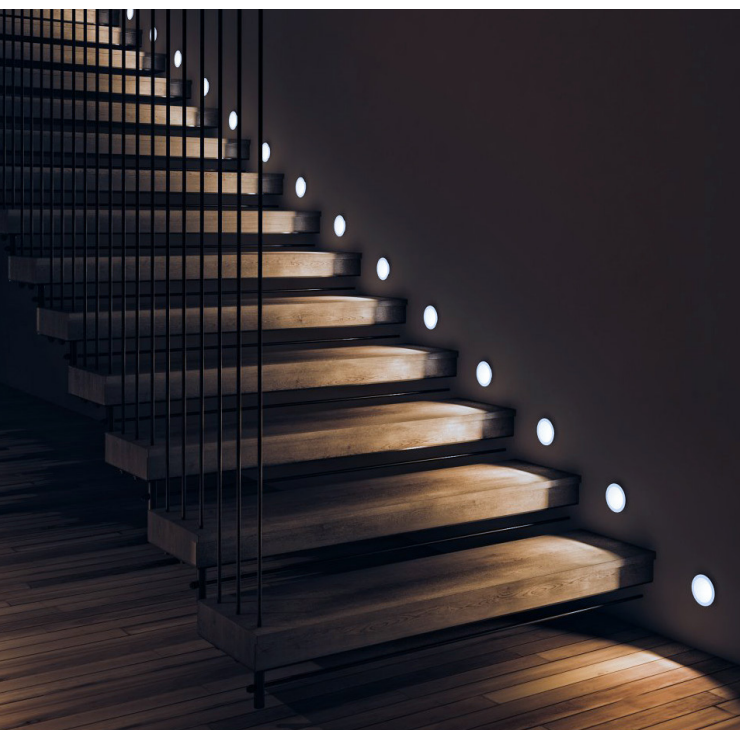

# Архитектурные светодиодные светильники серии «Чикаго», черные

# Feron

Материал: металл

IP65

200-240V

30000 часов

Все модели доступны также в сером цвете

**DH203-1** арт.51952

80Lm 4000K 5W

DxH, mm (117x32)

**DH204-1** арт.51954

80Lm 4000K 5W

DxH, mm (117x32)

Архитектурные светильники серии «Чикаго» ТМ Feron предназначены для подсветки лестничного марша, стен и небольших декоративных ниш в тёмное время суток. Отлично подходят для подсветки лестниц с крутым подъёмом или для полувинтовых конструкций.

# Архитектурные светодиодные светильники серии «Чикаго», серые