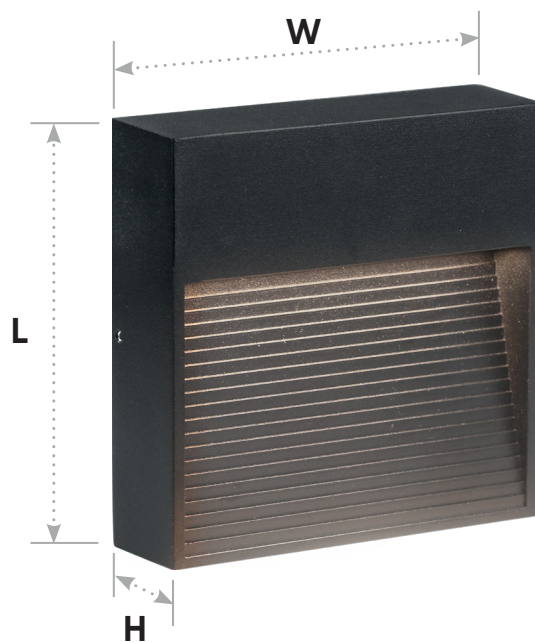

# Архитектурные светодиодные светильники серии «Чикаго», черные

# Feron

Материал: металл

IP65

200-240V

30000 часов

Все модели доступны также в сером цвете

**DH203-1** арт.51952

80Lm 4000K 5W

DxH, mm (117x32)

**DH204-1** арт.51954

80Lm 4000K 5W

DxH, mm (117x32)

Архитектурные светильники серии «Чикаго» ТМ Feron предназначены для подсветки лестничного марша, стен и небольших декоративных ниш в тёмное время суток. Отлично подходят для подсветки лестниц с крутым подъёмом или для полувинтовых конструкций.

# Feron

Материал: металл

IP65

200-240V

30000 часов

Все модели доступны также в черном цвете

**DH203-1** арт.51951

80Lm 4000K 5W