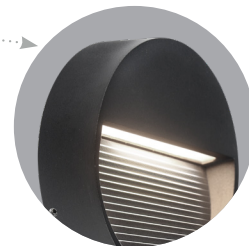

Все модели доступны также в черном цвете

DH203-1 арт.51951

80Lm 4000K 5W

DxH, mm (117x32)