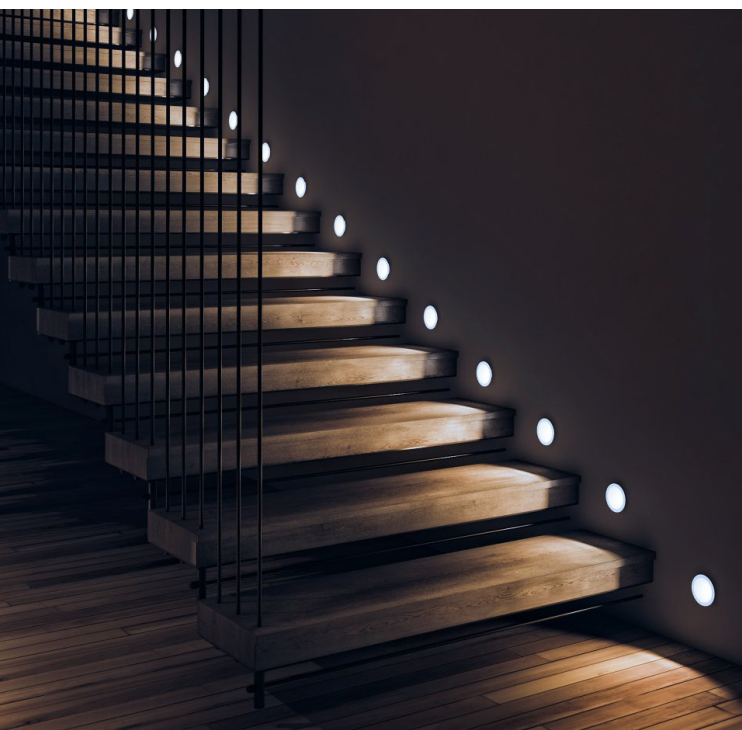

Архитектурные светильники серии «Чикаго» ТМ Feron предназначены для подсветки лестничного марша, стен и небольших декоративных ниш в тёмное время суток. Отлично подходят для подсветки лестниц с крутым подъёмом или для полувинтовых конструкций.