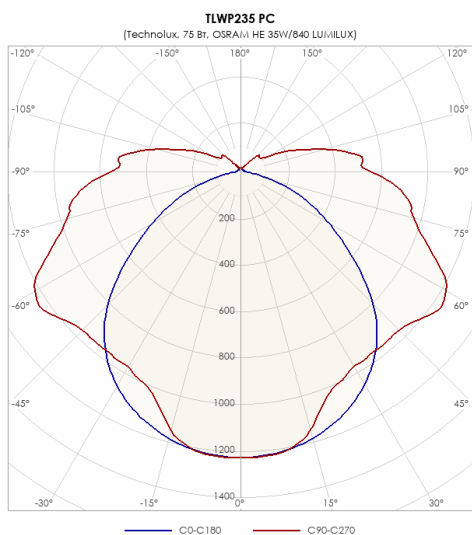

УСТАНОВКА

- Крепление на поверхность потолка или стены осуществляется с помощью защелкивания в пластину для крепления на поверхность (код заказа - 01846). Светильники могут крепиться на потолок или другую горизонтальную поверхность с помощью подвеса (код заказа - 01853) и комплекта для подвеса (код заказа - 01839). В светильники из поликарбоната (PC) пластина для крепления на поверхность и подвес входят в комплект поставки.