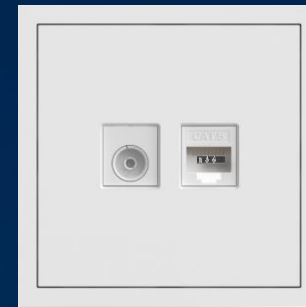

серия
GALAXY

СТИЛЬ ВНЕ ВРЕМЕНИ