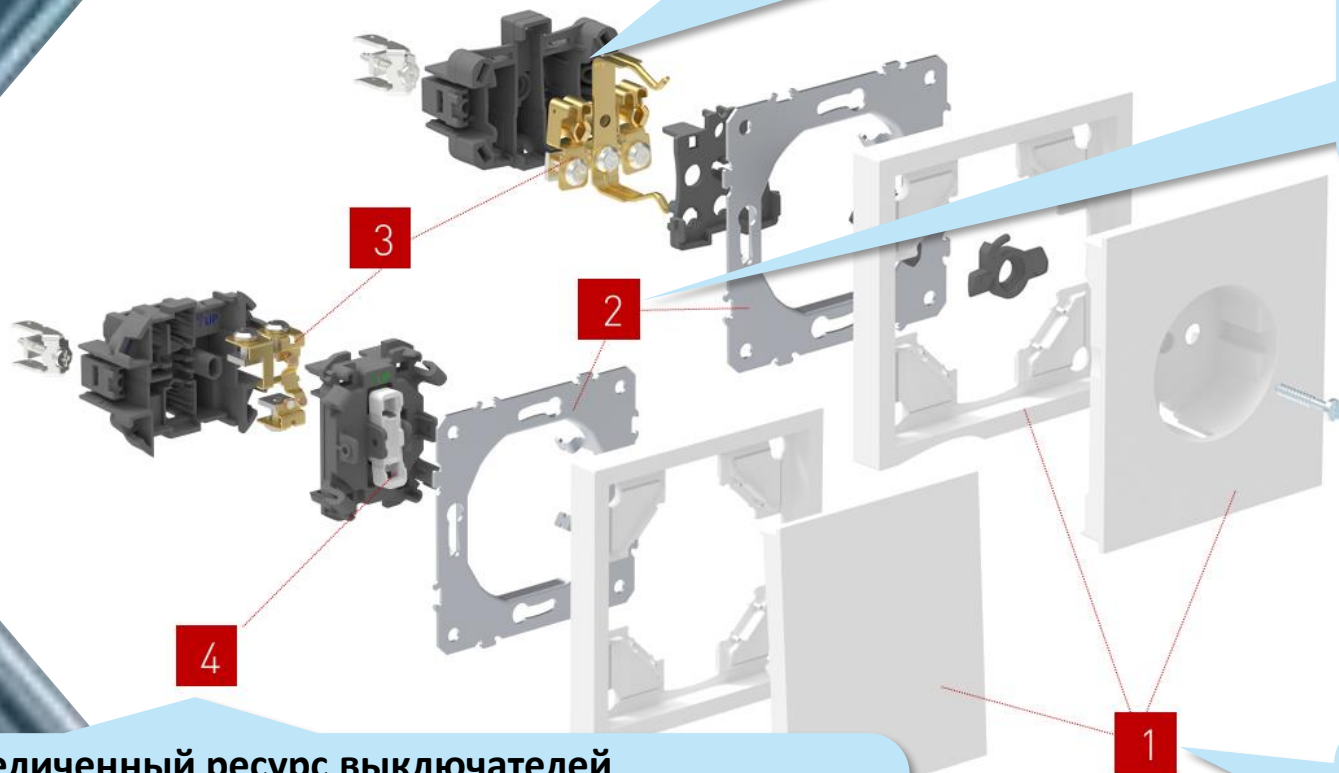

серия
GALAXY

Качественные токоведущие элементы

Контактная группа из 100% латуни повышенной упругости
Стабильный контакт, снижение нагрева и потерь
Долгий срок службы даже при интенсивной эксплуатации

Надёжная конструкция

Стальной суппорт обеспечивает жёсткую фиксацию
и устойчивость механизма
Отсутствие люфтов, перекосов и «хождения» при
эксплуатации

Увеличенный ресурс выключателей

Качели выключателей рассчитаны на большее количество
циклов включения
Подходят для жилых и коммерческих помещений с
высокой нагрузкой

Повышенная безопасность

Все пластиковые элементы выполнены
прочного огнеустойчивого поликарбоната
Материал устойчив к нагреву, механическим нагрузкам и
старению