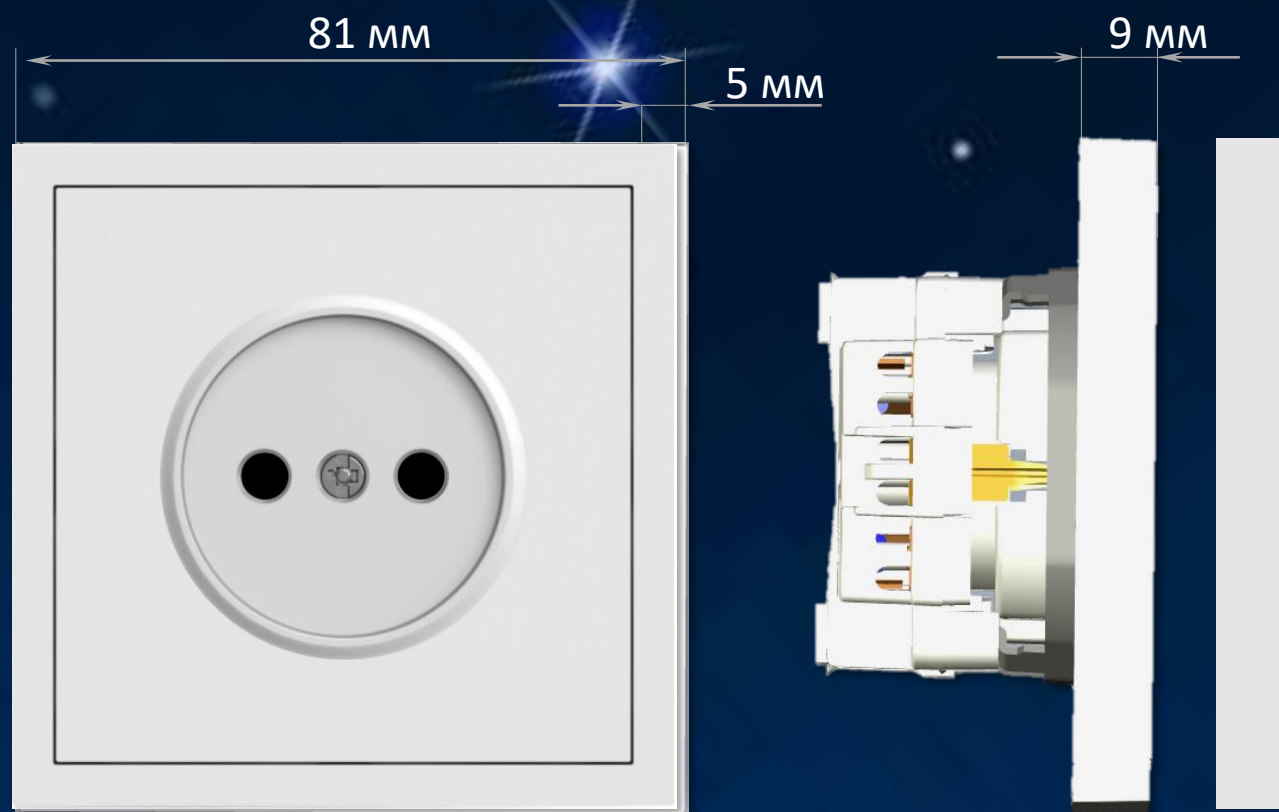

серия

GALAXY

СОВРЕМЕННЫЙ ЛАКОНИЧНЫЙ ДИЗАЙН

Простая квадратная форма без визуального шума — легко вписывается в любой интерьер: от классики до минимализма

Тонкие рамки 5 мм выглядят аккуратно и «дорого», не утяжеляют стену