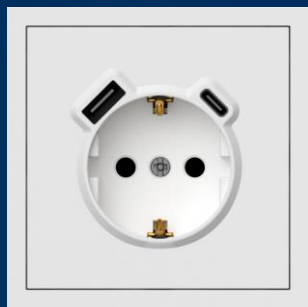

серия
GALAXY

СТИЛЬ ВНЕ ВРЕМЕНИ