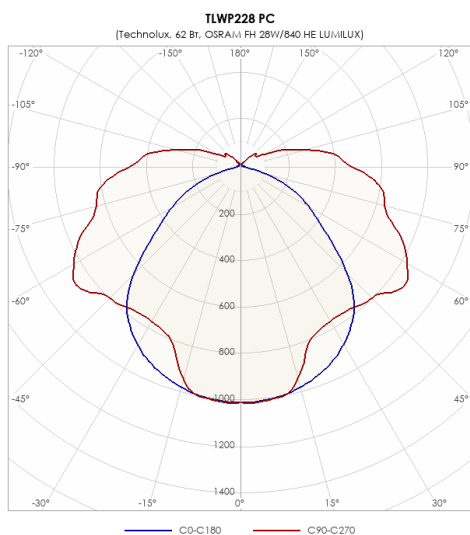

УСТАНОВКА

- Крепление на поверхность потолка или стены осуществляется с помощью защелкивания в пластину для крепления на поверхность (код заказа - 01846). Светильники могут крепиться на потолок или другую горизонтальную поверхность с помощью подвеса (код заказа - 01853) и комплекта для подвеса (код заказа - 01839). В светильники из поликарбоната (PC) пластина для крепления на поверхность и подвес входят в комплект поставки