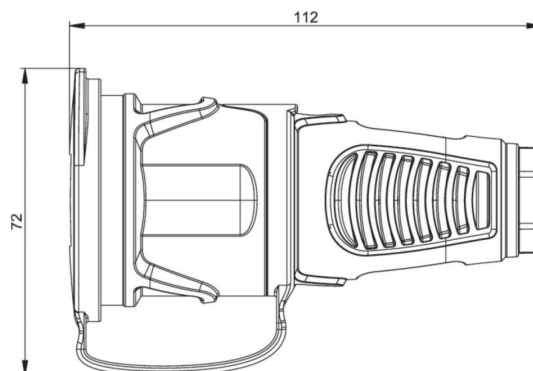

Артикул	2511-gs
Название	Розетка кабельная 16А/250V/2P+E/IP54 с крышкой, корпус светло- серый, крышка и маркер черные
Описание	Розетка кабельная Серия Taurus 2 корпус - резина, цвет светло- серый/крышка и маркер черные Материал: TPE/PA6 16А/250V/2P+E/IP54
GTIN (EAN)	9003399472435
Страна происхождения	Австрия
Таможенный номер	85366990
Масса нетто	0.092 кг
Количество в упаковке	20
ETIM 9.0	EC001327
Модель	Розетка Schuko
Заземление	Да
Материал	TPE/PA6
Степень защиты (IP)	IP54
Подключение	Прямое
Тип подключения	Винтовой
Цвет	Светло-серый
Количество полюсов	3
Номинальное напряжение	250 V
Сила тока	16 A
Для эксплуатации в тяжелых условиях согласно требованиям VDE	Да
Ø кабеля	6-13 мм
Сечение провода	1-2,5 мм ²
Усилие затягивания винтов контактов	80 Ncm
Усилие затягивания винтов корпуса	110 Ncm
Усилие затягивания кабельного ввода	110 Ncm
Монтажная длина	30 mm
Длина зачистки	7 mm
Температура окружающей среды	-25 —40°C