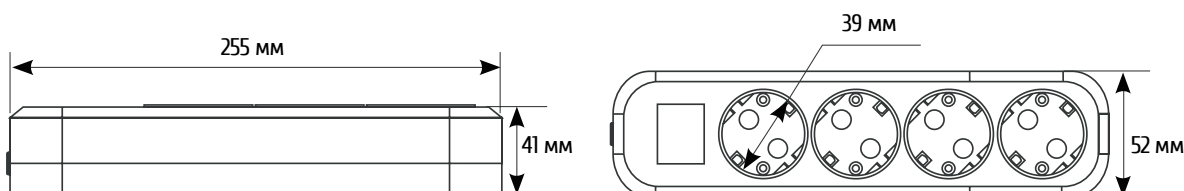

## АССОРТИМЕНТНЫЙ РЯД

Артикул	Кол-во розеток	Наличие выключателя	Цвет корпуса	Длина шнура	Тип провода	Макс. мощность (Вт)	Номин. ток (А)	Транспортная упаковка		Наличие заземления	Мин. партия и кратность отгрузки, шт.
								Кол-во, шт.	Габаритные размеры (мм)		
2374	4	с выключателем	белый	1,5 м	ПВС 3×1	3500	16	50	500×304×450	с/з	50
2499	4	с выключателем	белый	3 м	ПВС 3×1	3500	16	45	500×304×450	с/з	45
2500	4	с выключателем	белый	5 м	ПВС 3×1	3500	16	40	500×304×450	с/з	40
2501	4	с выключателем	белый	7 м	ПВС 3×1	3500	16	30	500×304×450	с/з	30
2405	4	с выключателем	белый	10 м	ПВС 3×1	3500	16	25	500×304×450	с/з	25

## ГАБАРИТНЫЕ РАЗМЕРЫ