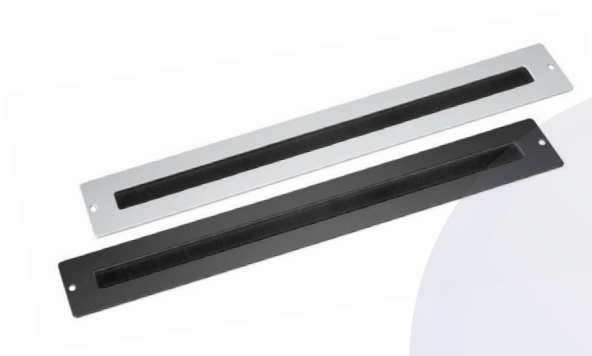

Код для заказа	Артикул	Высота, U	Цвет
7080c	SH-J019-1U	1	● серый
7081c	SH-J019-2U	2	
7751c	SH-J019-3U	3	
7082c	SH-J019-4U	4	● черный
8638c	SH-J019-1U-BK	1	
8639c	SH-J019-2U-BK	2	
8641c	SH-J019-3U-BK	3	
8640c	SH-J019-4U-BK	4	

## Щеточный ввод для настенных шкафов серии SH-05F

#### Размеры

- 364 x 67 мм

#### Размеры

- Ш x В: 39 x 45; 50 x 50 мм
- Глубина: 300, 400, 500, 600, 700 мм