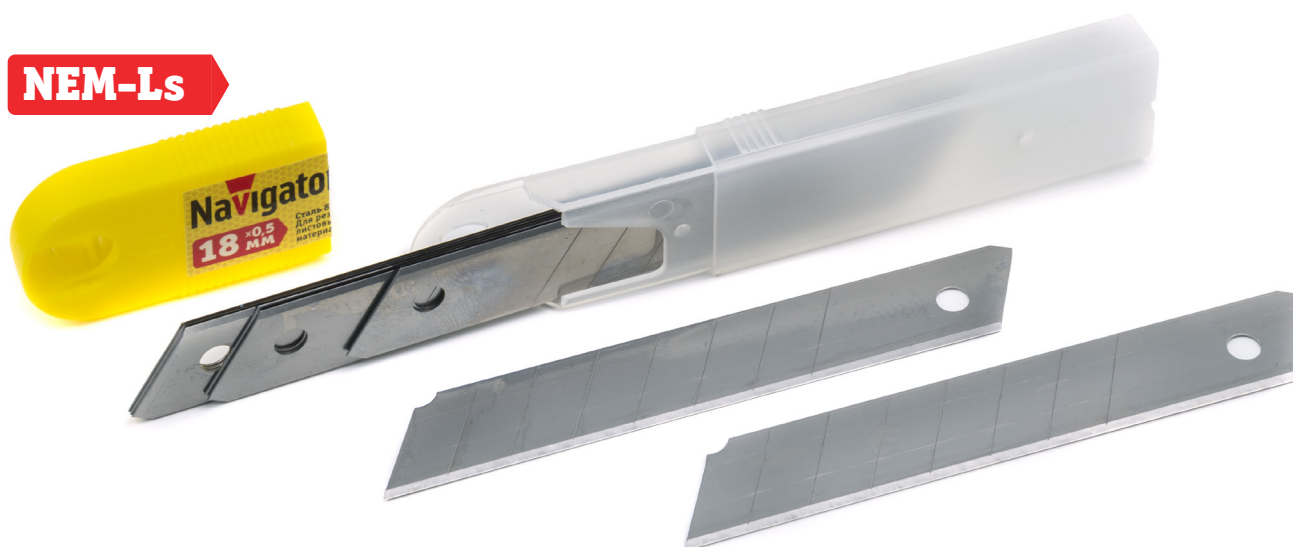

NEM-Ls

Сегментированные лезвия Navigator серии NEM-Ls01/02 предназначены для разрезания различных материалов: линолеума, ковровых покрытий, гипсолитовых плит, гипсокартона, кровельных материалов, пластика, дерева и т.д. Пружинистая сталь, легированная хромом, обладает высокой упругостью и механической стойкостью к нагрузкам, надежно защищает режущие кромки от деформации и повреждений.

- Лезвия изготовлены из инструментальной пружинистой стали SK5 и имеют двойную заточку, что обеспечивает длительный срок их службы.
- Насечки на лезвии позволяют легко и быстро надломить использованный сегмент и продолжить работу остро заточенным лезвием.
- Утолщенное лезвие для более легкого реза плотных материалов (арт. NEM-Ls02-H10).
- Подходят для ножей Navigator NHT-Nv01-18, NHT-Nv02-18, NHT-Nv03-18