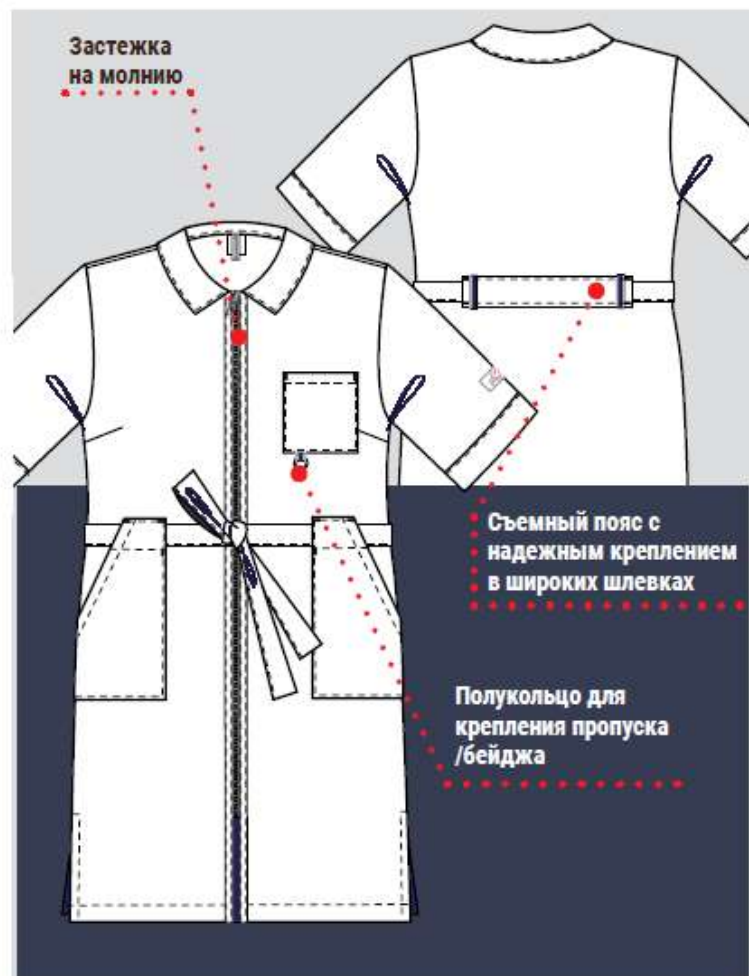

Цвет: темно-синий

Размеры: с 80-84 по 120-124

Рост: 158-164, 170-176

Материал: смесовая (65% полиэфир, 35% хлопок), 120 г/м²

Гост: 25294-2003

арт.: 171908

Активация Windows
Чтобы активировать Windows, перейдите к параметрам компьютера.