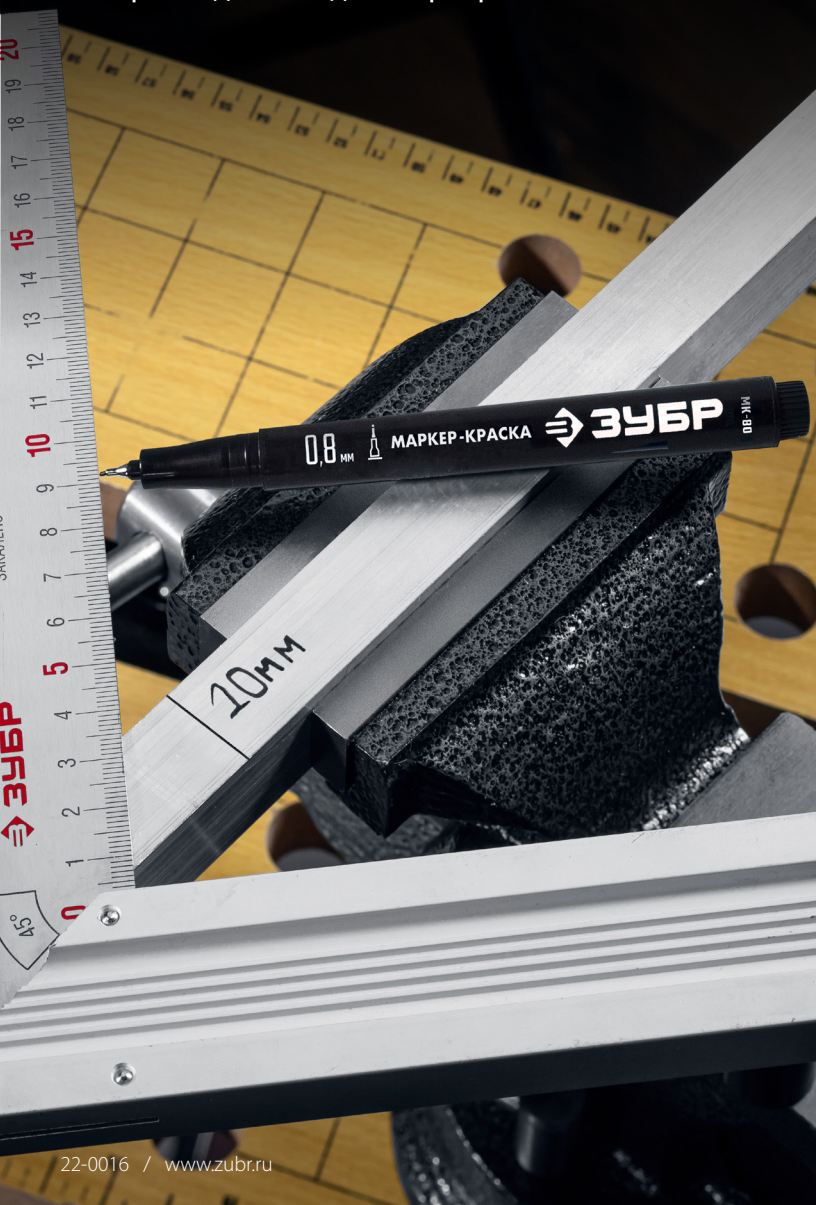

Маркеры-краски с экстратонким наконечником

ЗУБР
ПРОФЕССИОНАЛ

- Идеальны для нанесения долговечной небольшой маркировки (пометок), удаляются при помощи растворителей
- Штрихкод на каждом маркере

Упаковка:
картонная коробка

Модель

МК-80

Цвет

белый

черный

Наконечник/толщина

Экстратонкий наконечник 0.8 мм

Количество в уп., шт.

12

Артикул

06324-8

06324-2