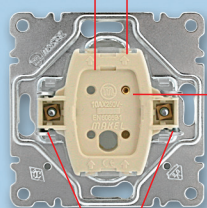

- Клеммы с автоматическим зажимом проводников (как для жесткого, так и для гибкого кабелей) для быстрого и удобного монтажа
- Корпус механизма изготовлен из специального высокопрочного и термостойкого пластика

- Размах грифов до 75 мм.