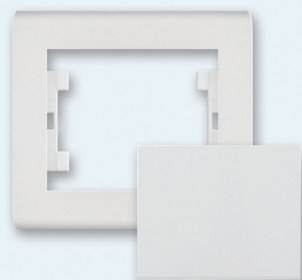

(3В) Кнопка / панель + рамка

На странице 4 и 5 смотрите коды "XXX" цветовой гаммы