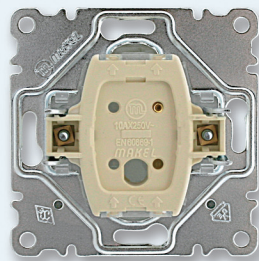

К-во шт/пакет	К-во шт/коробка	Вес брутто	м3
12	120	11.26	355 x 435 x 210
12	120	11.46	355 x 435 x 210
12	120	6.34	355 x 435 x 210
12	120	6.22	355 x 435 x 210
12	120	6.78	355 x 435 x 210
12	120	6.69	355 x 435 x 210
12	120	7.73	355 x 435 x 210
12	120	7.26	355 x 435 x 210
12	120	5.66	355 x 435 x 210
12	120	13.05	335 x 475 x 300
12	120	14.36	335 x 475 x 300
12	120	8.88	335 x 475 x 300
12	120	14.22	335 x 475 x 300
12	120	7.50	335 x 475 x 300
12	120	6.49	355 x 435 x 210
12	120	10.86	355 x 435 x 210
12	120	8.46	355 x 435 x 210
12	120	3.44	355 x 435 x 210
12	120	3.42	355 x 435 x 210
12	120	3.55	355 x 435 x 210
12	120	3.49	355 x 435 x 210
12	120	3.42	355 x 435 x 210
12	120	3.44	355 x 435 x 210
12	120	3.59	355 x 435 x 210
12	120	3.78	335 x 435 x 210
12	120	3.40	355 x 435 x 210
12	120	3.55	355 x 435 x 210
12	120	3.63	355 x 435 x 210
12	120	3.42	355 x 435 x 210
12	120	3.42	355 x 435 x 210
12	120	3.44	355 x 435 x 210
12	120	3.42	355 x 435 x 210
12	120	3.55	355 x 435 x 210
12	120	3.46	355 x 435 x 210
12	120	3.42	355 x 435 x 210
12	120	3.26	355 x 435 x 210
12	120	3.38	355 x 435 x 210
12	120	3.72	355 x 435 x 210
12	120	4.20	355 x 435 x 210
12	120	3.62	355 x 435 x 210
12	120	4.47	355 x 435 x 210
12	120	3.71	355 x 435 x 210
12	120	3.80	355 x 435 x 210
12	120	3.40	355 x 435 x 210
12	120	3.44	355 x 435 x 210
12	120	3.42	355 x 435 x 210
12	120	3.48	355 x 435 x 210
12	120	3.22	355 x 435 x 210
12	120	3.90	355 x 435 x 210
12	120	3.94	355 x 435 x 210
12	120	3.90	355 x 435 x 210
12	120	3.30	355 x 435 x 210
12	120	3.29	355 x 435 x 210
12	120	3.14	355 x 435 x 210

(3А) Механизм