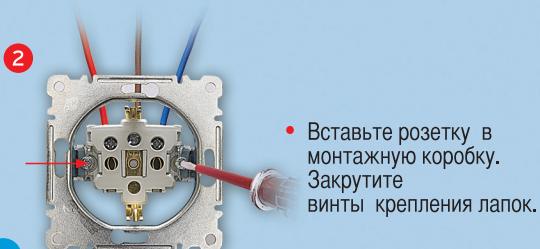

- Вставьте выключатель в монтажную коробку. Закрутите винты крепления лапок.

Выключатель с зажимами

- Вставьте провода в указанные отверстия.

- Установите клавишу на место.

Розетка с заземлением

- Вставьте провода в клеммы.
- Закрутите винты как указано на рисунке.

- Вставьте розетку в монтажную коробку. Закрутите винты крепления лапок.

Розетка с заземлением и пружинным зажимом кабеля

- С усилием вставьте кабель в пружинный зажим.

- Установив рамку и панель закрутите винт.