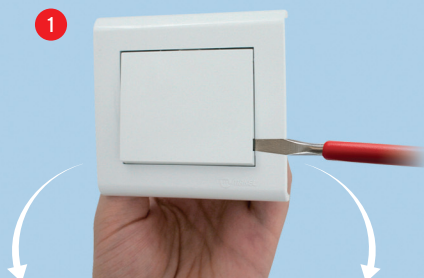

Выключатели и розетки серии Manolya

Быстрый и удобный монтаж, эргономичный дизайн – гарантия от Makel

Перед началом монтажа обесточить линию.

- Снимите клавишу с помощью отвертки.