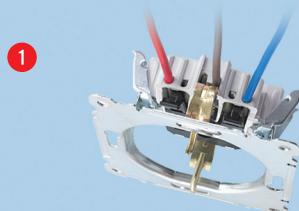

- Вставьте выключатель в монтажную коробку. Закрутите винты крепления лапок.

Выключатель с зажимами

- Вставьте провода в указанные отверстия.

- Установите клавишу на место.

Розетка с заземлением

- Вставьте провода в клеммы.
- Закрутите винты как указано на рисунке.

- Вставьте розетку в монтажную коробку. Закрутите винты крепления лапок.

Розетка с заземлением и пружинным зажимом кабеля

- С усилием вставьте кабель в пружинный зажим.

- Установив рамку и панель закрутите винт.