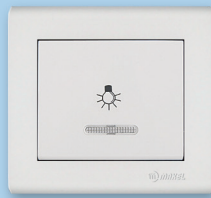

41001024
**Кнопка для таймера
с подсветкой**
Напряжение 250V
Сила тока 10A
Степень защиты IP20