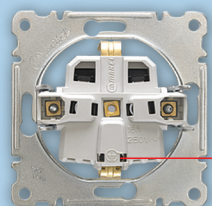

- Размах грифов до 75 мм.

- Компактный механизм идеален для монтажа

Розетка с заземлением

- Гарантия долговечности - более 5000 рабочих циклов согласно IEC 60884-1

- Максимум удобства при монтаже:
 - силовые и заземляющие проводники подключаются с одной стороны
 - одинаковая длина зачистки всех проводников

- Универсальные винты

- В многопостовых комбинациях для регулировки, быстрого и удобного монтажа изделий на суппорте изделий имеется специальная выемка.

Выключатели и розетки серии Manolya

(1) Продукция в сборе