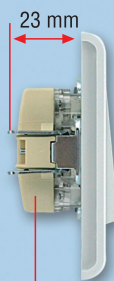

- Компактный механизм идеален для монтажа