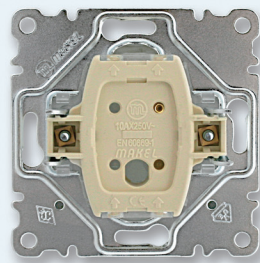

К-во шт/пакет	К-во шт/коробка	Вес брутто	м3
12	120	7.54	355 x 435 x 210
12	120	7.28	355 x 435 x 210
12	120	7.73	355 x 435 x 210
12	120	7.54	355 x 435 x 210
12	120	7.97	355 x 435 x 210
12	120	7.74	355 x 435 x 210
12	120	8.38	355 x 435 x 210
12	120	7.81	355 x 435 x 210
12	120	7.82	355 x 435 x 210
12	120	7.43	355 x 435 x 210
12	120	8.87	355 x 435 x 210
12	120	7.76	355 x 435 x 210
12	120	8.25	355 x 435 x 210
12	120	7.62	355 x 435 x 210
12	120	8.32	355 x 435 x 210
12	120	7.88	355 x 435 x 210
12	120	8.23	355 x 435 x 210
12	120	8.44	355 x 435 x 210
12	120	7.78	355 x 435 x 210
12	120	9.17	355 x 435 x 210
12	120	9.37	355 x 435 x 210
12	120	7.05	355 x 435 x 210
12	120	7.57	355 x 435 x 210
12	120	7.42	355 x 435 x 210
12	120	7.92	355 x 435 x 210
12	120	7.58	355 x 435 x 210
12	120	8.16	355 x 435 x 210
12	120	7.75	355 x 435 x 210
12	120	7.63	355 x 435 x 210
12	120	7.42	355 x 435 x 210
12	120	8.10	355 x 435 x 210
12	120	7.58	355 x 435 x 210
12	120	7.52	355 x 435 x 210
12	120	8.10	355 x 435 x 210
12	120	8.36	355 x 435 x 210
12	120	7.73	355 x 435 x 210
12	120	6.32	355 x 435 x 210
12	120	8.84	355 x 435 x 210
12	120	7.20	355 x 435 x 210
12	120	9.57	355 x 435 x 210
12	120	7.58	355 x 435 x 210
12	120	7.36	355 x 435 x 210
12	120	7.13	355 x 435 x 210
12	120	7.35	355 x 435 x 210
12	120	8.06	335 x 475 x 300
12	120	8.50	280 x 470 x 275
12	120	7.59	355 x 435 x 210
12	120	6.81	355 x 435 x 210
12	120	6.81	355 x 435 x 210
12	120	6.81	355 x 435 x 210
12	120	6.81	355 x 435 x 210
12	120	6.81	355 x 435 x 210
12	120	6.81	355 x 435 x 210
12	120	6.81	355 x 435 x 210
12	120	6.81	355 x 435 x 210
12	120	10.88	355 x 435 x 210
12	120	11.20	355 x 435 x 210
12	120	11.20	355 x 435 x 210
12	120	11.20	355 x 435 x 210
12	120	11.20	355 x 435 x 210
12	120	11.20	355 x 435 x 210
12	120	11.20	355 x 435 x 210
12	120	11.34	355 x 435 x 210
12	120	11.23	355 x 435 x 210

(3A) Механизм