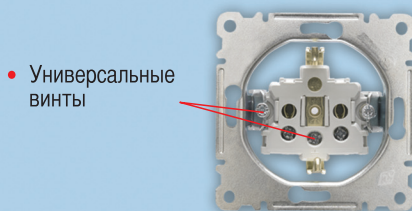

- Размах грифов до 75 мм.

- Компактный механизм идеален для монтажа

Розетка с заземлением

- Гарантия долговечности - более 5000 рабочих циклов согласно IEC 60884-1

- Максимум удобства при монтаже:
 - силовые и заземляющие проводники подключаются с одной стороны
 - одинаковая длина зачистки всех проводников