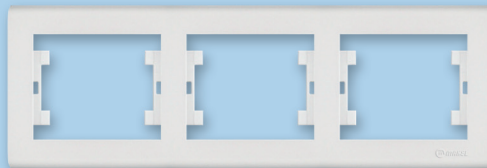

41001702
Рамка 2-я горизонтальная

41001703
Рамка 3-я горизонтальная

41001704
Рамка 4-я горизонтальная

41001705
Рамка 5-я горизонтальная

41001706
Рамка 6-я горизонтальная

Выключатели и розетки серии Manolya