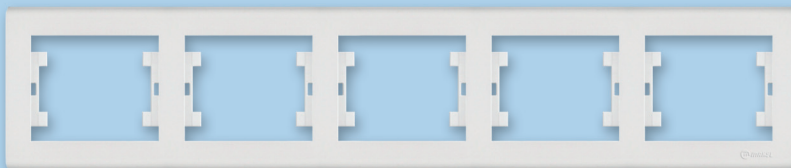

41001702
Рамка 2-я горизонтальная

41001703
Рамка 3-я горизонтальная

41001704
Рамка 4-я горизонтальная

41001705
Рамка 5-я горизонтальная

41001706
Рамка 6-я горизонтальная

Выключатели и розетки серии Manolya