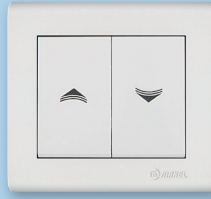

41001041
Кнопка управл. жалюзи
Напряжение 250 V
Сила тока 10 A
Степень защиты IP 20