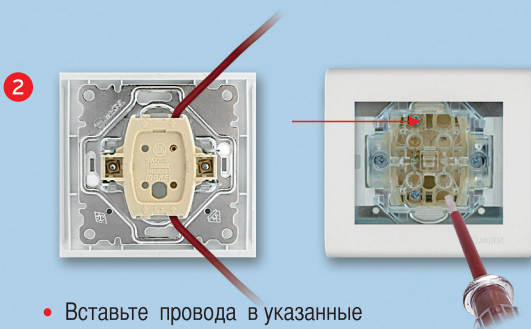

Выключатель с клеммами

- Вставьте провода в указанные отверстия и закрутите винты.