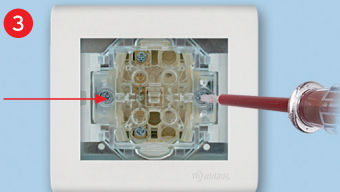

Быстрый и удобный монтаж, эргономичный дизайн – гарантия от Makel

 Перед началом монтажа обесточить линию.

- Снимите клавишу с помощью отвертки.

Выключатель с клеммами

- Вставьте провода в указанные отверстия и закрутите винты.

- Вставьте выключатель в монтажную коробку. Закрутите винты крепления лапок.

Выключатель с зажимами

- Вставьте провода в указанные отверстия.

- Установите клавишу на место.

Розетка с заземлением

- Вставьте провода в клеммы.
- Закрутите винты как указано на рисунке.