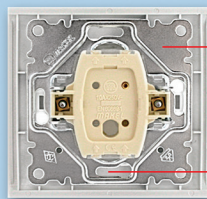

- Жесткий металлический суппорт
- 4 удлиненных монтажных отверстия обеспечивают ровный монтаж на стену, а также позволяют устанавливать механизмы Makel в любые монтажные коробки

- Четкая маркировка