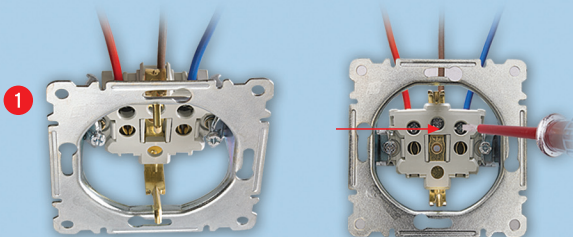

- Вставьте выключатель в монтажную коробку. Закрутите винты крепления лапок.

Выключатель с зажимами

- Вставьте провода в указанные отверстия.

- Установите клавишу на место.

Розетка с заземлением

- Вставьте провода в клеммы.
- Закрутите винты как указано на рисунке.

- Вставьте розетку в монтажную коробку. Закрутите винты крепления лапок.

Розетка с заземлением и пружинным зажимом кабеля

- С усилием вставьте кабель в пружинный зажим.

- Установив рамку и панель закрутите винт.