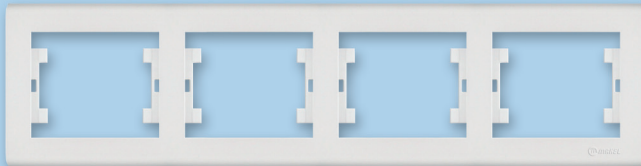

41001704
Рамка 4-я горизонтальная