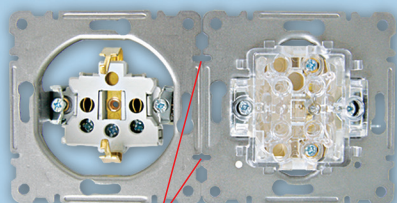

- Размах грифов до 75 мм.

- Компактный механизм идеален для монтажа

Розетка с заземлением

- Гарантия долговечности - более 5000 рабочих циклов согласно IEC 60884-1

- Максимум удобства при монтаже:
 - силовые и заземляющие проводники подключаются с одной стороны
 - одинаковая длина зачистки всех проводников

- Универсальные винты

- В многопостовых комбинациях для регулировки, быстрого и удобного монтажа изделий на суппорте изделий имеется специальная выемка.

Выключатели и розетки серии Manolya

(1) Продукция в сборе