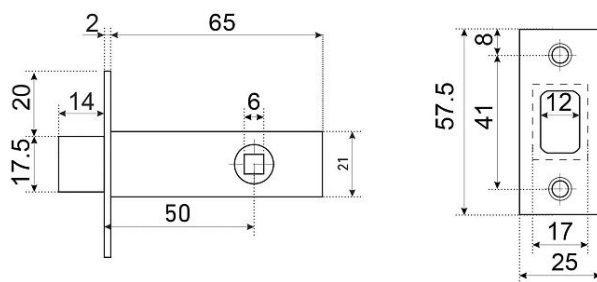

## ГАБАРИТЫ И ВЕС

Вес (брутто) ..... 0.1

## ОПИСАНИЕ

Универсальная магнитная защёлка врезная для установки на деревянные межкомнатные двери. Материал - сталь оцинкованная штампованная, магнит, гальваническое покрытие. Под ручку с квадратом 8 мм. Удаление ключевого отверстия - 50 мм. Ширина планки - 25мм. Габариты корпуса - 63x22,5x15 мм. В комплекте - защелка, ответная планка и саморезы. Использование магнитов позволяет добиться бесшумности в работе.