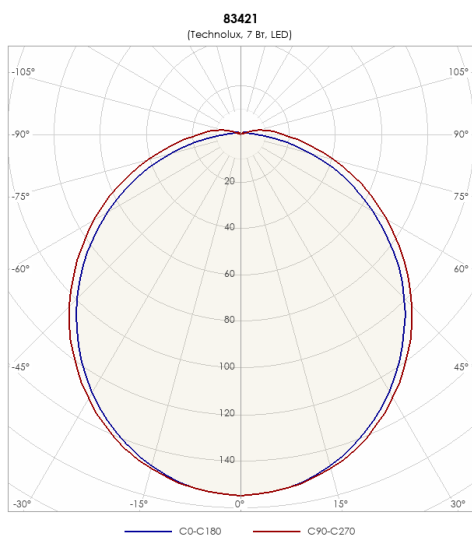

КОНСТРУКЦИЯ

- Корпус - ударопрочный поликарбонат (PC) белого цвета.
- Оптическая система - призматический (PC), либо опаловый рассеиватель (OL) из поликарбоната.
- Источник питания - Helvar, OSRAM, Vossloh Schwabe или аналогичный.
- В модификации EM - светильник укомплектован блоком аварийного питания (БАП) на 1 час (базовое исполнение) или 3 часа (под заказ). Тип аварийного светильника - автономный с тремя вариантами режимов работы: EM0 - непостоянного действия; EM1 - постоянного действия; EM2 - комбинированный тип.
- Источник света - светодиоды (LED) Nichia, Osram OS, Samsung или аналогичные.
- Клеммная колодка - Tridonic.
- Антивандальный комплект (Комплект ART9120 для TLM - код для заказа 15534).