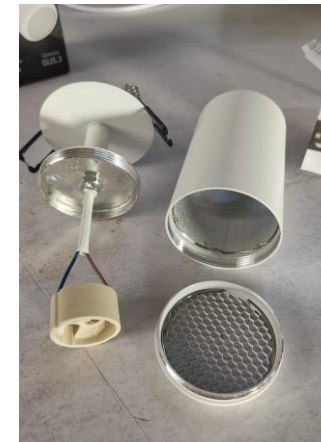

Гарантия 2 года от производителя

Корпус из алюминия

Стойкое порошковое окрасивание

II класс защиты от поражения эл. током

Встраиваемые светильники серии АНТИБЛИК под лампу GU5.3

Код 1С	Наименование	Фото	Тип патрона	МАХ мощность лампы	Размер, мм	Размер врезного отверстия, мм	Уровень IP
60061529	KL110 WH		GU5.3	12 Вт	80*80*H30	65	IP20
60061530	KL110 BK		GU5.3	12 Вт	80*80*H30	65	IP20
60061531	KL110 WH/BK		GU5.3	12 Вт	80*80*H30	65	IP20
60061532	KL110 WH/SL		GU5.3	12 Вт	80*80*H30	65	IP20
60061823	KL109 WH		GU5.3	12 Вт	80*H30	65	IP20
60061826	KL109 BK		GU5.3	12 Вт	80*H30	65	IP20
60061828	KL109 WH/BK		GU5.3	12 Вт	80*H30	65	IP20
60061829	KL109 WH/SL		GU5.3	12 Вт	80*H30	65	IP20

Встраиваемые поворотные светильники серии АНТИБЛИК под лампу GU5.3

Встраиваемые поворотные светильники под лампу GU5.3
серии АНТИБЛИК KL106 в черном и белом цвете

Код 1С	Наименование	Фото	Тип патрона	МАХ мощность лампы	Размер, мм	Размер врезного отверстия, мм	Уровень IP
Б0061540	KL106 WH		GU5.3	12 Вт	55*H160	65	IP20
Б0061623	KL106 BK		GU5.3	12 Вт	55*H160	65	IP20
Б0061628	KL106 WH/BK		GU5.3	12 Вт	55*H160	65	IP20
Б0061634	KL106 WH/SL		GU5.3	12 Вт	55*H160	65	IP20