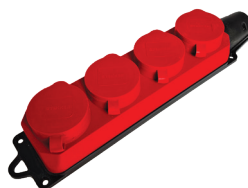

ПЕРЕНОСНЫЕ РОЗЕТКИ СЕРИИ ОДРИ

STEKKER
НАДЕЖНЫЙ ЭЛЕКТРОМОНТАЖ

RST16

НОВИНКА

RST16-23-44-3/49401

RST16-23-44-4 /49403

RST16-23-44-5/49405

RST16-23-44-6/49407

RST16-24-44-3/49400

RST16-24-44-4/49402

RST16-24-44-5/49404

RST16-24-44-6/49406

наличие крышки обеспечивает защиту от пыли и влаги до IP44

латунная контактная группа

широкая цветовая гамма

стойкий к ударам и химическим воздействиям корпус

О продукте:

Серия переносных розеток Одри от бренда STEKKER выполнена из синтетического каучука и предназначена для подключения приборов к сети с напряжением 250В в условиях повышенной влажности и пыли. Розетки обеспечивают безопасное и надежное подключение приборов.