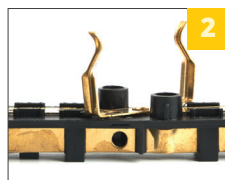

ПЕРЕНОСНЫЕ РОЗЕТКИ СЕРИИ ОДРИ

STEKKER
НАДЕЖНЫЙ ЭЛЕКТРОМОНТАЖ

RST16

НОВИНКА

RST16-23-44-3/49401

RST16-23-44-4 /49403

RST16-23-44-5/49405

RST16-23-44-6/49407

RST16-24-44-3/49400

RST16-24-44-4/49402

RST16-24-44-5/49404

RST16-24-44-6/49406

наличие крышки обеспечивает защиту от пыли и влаги до IP44

латунная контактная группа

широкая цветовая гамма

стойкий к ударам и химическим воздействиям корпус

О продукте:

Серия переносных розеток Одри от бренда STEKKER выполнена из синтетического каучука и предназначена для подключения приборов к сети с напряжением 250В в условиях повышенной влажности и пыли. Розетки обеспечивают безопасное и надежное подключение приборов.