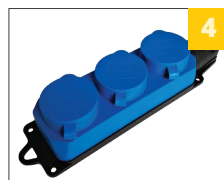

RST16-24-44-3/49400

RST16-24-44-4/49402

RST16-24-44-5/49404

RST16-24-44-6/49406

наличие крышки обеспечивает защиту от пыли и влаги до IP44

латунная контактная группа

широкая цветовая гамма

стойкий к ударам и химическим воздействиям корпус

О продукте:

Серия переносных розеток Одри от бренда STEKKER выполнена из синтетического каучука и предназначена для подключения приборов к сети с напряжением 250В в условиях повышенной влажности и пыли. Розетки обеспечивают безопасное и надежное подключение приборов.

Применение:

- строительство и ремонтные работы
- производственные площадки и оборудование
- садово - парковые работы

Доп. характеристики:

Напряжение	250V
Номинальный ток	16A
Степень защиты	IP44
Климатическое исполнение	УХЛ4
Материал	каучук, латунь
Вид упаковки	DIY пакет
Гарантия	12 мес.