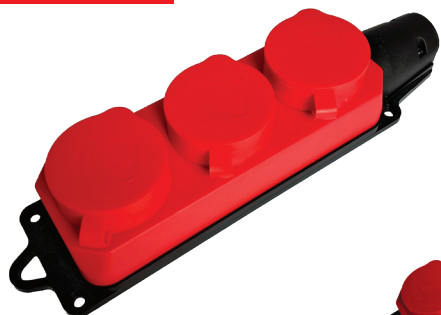

ПЕРЕНОСНЫЕ РОЗЕТКИ СЕРИИ ОДРИ

STEKKER
НАДЕЖНЫЙ ЭЛЕКТРОМОНТАЖ

RST16

НОВИНКА

RST16-23-44-3/49401

RST16-23-44-4 /49403

RST16-23-44-5/49405

RST16-23-44-6/49407

RST16-24-44-3/49400

RST16-24-44-4/49402

RST16-24-44-5/49404

RST16-24-44-6/49406

наличие крышки обеспечивает защиту от пыли и влаги до IP44

латунная контактная группа

широкая цветовая гамма

стойкий к ударам и химическим воздействиям корпус

О продукте:

Серия переносных розеток Одри от бренда STEKKER выполнена из синтетического каучука и предназначена для подключения приборов к сети с напряжением 250В в условиях повышенной влажности и пыли. Розетки обеспечивают безопасное и надежное подключение приборов.