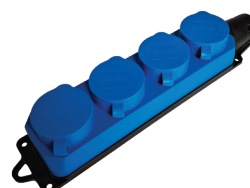

ПЕРЕНОСНЫЕ РОЗЕТКИ СЕРИИ ОДРИ

STEKKER
НАДЕЖНЫЙ ЭЛЕКТРОМОНТАЖ

RST16

НОВИНКА

RST16-23-44-3/49401

RST16-23-44-4 /49403

RST16-23-44-5/49405

RST16-23-44-6/49407

RST16-24-44-3/49400

RST16-24-44-4/49402

RST16-24-44-5/49404

RST16-24-44-6/49406

наличие крышки обеспечивает защиту от пыли и влаги до IP44

латунная контактная группа

широкая цветовая гамма

стойкий к ударам и химическим воздействиям корпус

О продукте:

Серия переносных розеток Одри от бренда STEKKER выполнена из синтетического каучука и предназначена для подключения приборов к сети с напряжением 250В в условиях повышенной влажности и пыли. Розетки обеспечивают безопасное и надежное подключение приборов.