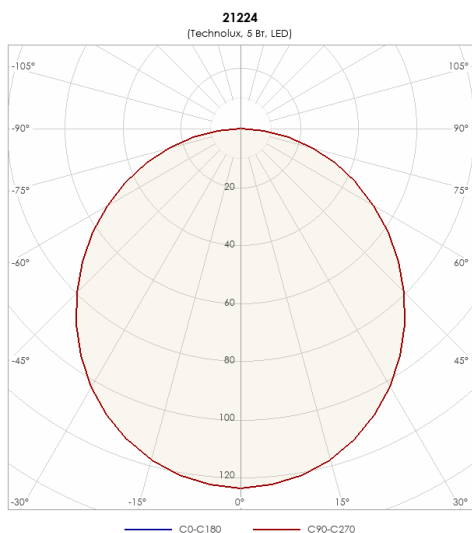

## СВЕТИЛЬНИК TLSD31 OL ECP IP54

Модель	TLSD31 OL ECP IP54
Артикул	21224

### ХАРАКТЕРИСТИКИ

Потребляемая мощность	8 Вт
Световой поток	600 лм
Световая эффективность	75 лм/Вт
Световая температура	5000 К
Индекс цветопередачи (CRI)	80
Оптическая система	Опал
Степень защиты	IP54
Класс защиты	II класс
Габаритные размеры (ДхШхВ), мм	190x190x67
Климатическое исполнение	УХЛ4
Коэффициент мощности	$\geq 0,95$
Способ монтажа	в стену
Блок аварийного питания	нет

### УСТАНОВКА

- Устанавливается в стеновую нишу размером 175x135x90мм.