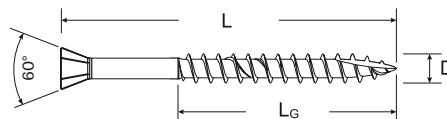

Шуруп для панелей MDF

- Оцинкованный, желтое пассивирование
- Потайная головка
- Многогранный шлиц TX
- Неполная резьба
- Антифрикционное восковое покрытие

Резьба Ø D [mm]	Длина общая резьбы		Шлиц	Упаковка шт.	Мин колво для заказа шт.	Тип упаковки	Артикул	Тип	Код
	L [mm]	L _G [mm]							
3,5									
40	24		TX10	200	1.200	F2	660201	FDf-ST 3,5 x 40 YZP 200	4048962043464
45	30		TX10	200	800	F3	660202	FDf-ST 3,5 x 45 YZP 200	4048962043471
50	30		TX10	200	800	F3	660203	FDf-ST 3,5 x 50 YZP 200	4048962043488
4,0									
40	24		TX20	200	800	F4	660204	FDf-ST 4,0 x 40 YZP 200	4048962043495
45	30		TX20	200	800	F3	660205	FDf-ST 4,0 x 45 YZP 200	4048962043501
50	30		TX20	200	800	F4	660206	FDf-ST 4,0 x 50 YZP 200	4048962043518
60	36		TX20	100	600	F2	660207	FDf-ST 4,0 x 60 YZP 100	4048962043525
4,5									
45	30		TX20	200	800	F3	660208	FDf-ST 4,5 x 45 YZP 200	4048962043532
50	30		TX20	200	800	F4	660209	FDf-ST 4,5 x 50 YZP 200	4048962043549

Шуруп для напольных покрытий

- Оцинкованный, желтое пассивирование
- Потайная головка
- Многогранный шлиц TX
- Неполная резьба
- Антифрикционное восковое покрытие

Резьба Ø D [mm]	Длина общая резьбы		Шлиц	Упаковка шт.	Мин колво для заказа шт.	Тип упаковки	Артикул	Тип	Код
	L [mm]	L _G [mm]							
3,5									
35	24		TX10	200	1.200	F2	660101	FTF-ST 3,5 x 35 YZP 200	4048962043402
35	24		TX10	500	2.000	F4	660102	FTF-ST 3,5 x 35 YZP 500	4048962043419
45	30		TX10	200	800	F3	660103	FTF-ST 3,5 x 45 YZP 200	4048962043426
45	30		TX10	500	2.000	F6	660104	FTF-ST 3,5 x 45 YZP 500	4048962043433
55	36		TX10	200	800	F4	660105	FTF-ST 3,5 x 55 YZP 200	4048962043440
55	36		TX10	500	2.000	F7	660106	FTF-ST 3,5 x 55 YZP 500	4048962043457